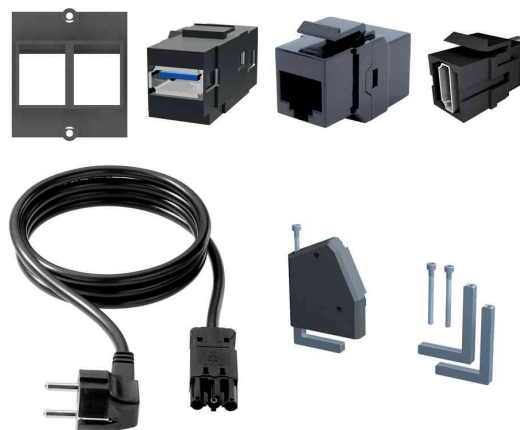

Steckdoseneinheit "DESK 1", 5-fach

Die flexible Steckdoseneinheit mit USB-Charger und zwei individuellen Datenanschlüssen

- 2 x Schutzkontaktsteckdosen mit Kinderschutz
- 2 x festmontierte USB Ladebuchsen mit 5,2 V / 2.150 mA (dürfen nicht ausgebaut werden)
- 2 x individuell konfigurierbare Leer-Module, mit verschiedenen Keystones bestückbar
- Leer-Module müssen separat bestellt werden!
- schwarze Schutzkontakt-Steckdosen in 35°-Anordnung
- variabler Stromanschluss mit GST18 16A Buchsen für flexible Leitungslängen
- Grundkörper aus hochwertigem, eloxiertem Aluminium
- Länge der Steckdoseneinheit: 324 mm
- max. Leistung: 16A / 230 V
- **Hinweis:** Zum Anschluss wird eine Geräteleitung benötigt. Diese ist nicht im Lieferumfang enthalten.
- für den Markt: D / NL / A / L

Anwendungsbeispiele:

- Mit individuell bestückbaren Modulen lässt sich diese Steckdoseneinheit an jede Anforderung anpassen.
- Mobile Geräte wie Tablet-PC oder Smartphone können per USB-Charger direkt auf dem Tisch geladen werden.
- USB Keystone, ermöglicht den Datenaustausch von externen Speichermedien, wie z.B. Festplatten.
- RJ45 Keystone, stellt RJ45 Netzwerkanschlüsse für PC und Laptop direkt auf dem Schreibtisch bereit.
- HDMI Keystone, erleichtert die Verkabelung von Monitoren oder AV-Geräten.

Für wen geeignet:

- Hotels mit Konferenzräumen
- Schulungszentren
- Private Haushalte mit Home Office
- IT-Systemhäuser

Steckdoseneinheit, 5-fach

Symbolbild: Optionales Zubehör

Produkt	Ausführung	Module	Anschluss Strom	Anschluss Daten	Farben	Hersteller- Nummer	Bestell- Nummer
Steckdoseneinheit DESK	5-fach	2 x leer	2 x Schutzkontakt, 2 X USB Ladebuchse		schwarz-silber	902.0183	11297139
	7-fach	4 x leer	3 x Schutzkontakt		schwarz-silber	902.003	11297146
Zubehör: Geräteleitung 2,0 m					schwarz	375.075	11297227
Zubehör: Geräteleitung 3,0 m					schwarz	375.003	11290034
Zubehör: Geräteleitung 5,0 m					schwarz	375.007	11290060
Zubehör: Haltewinkel					schwarz	930.120	11297040