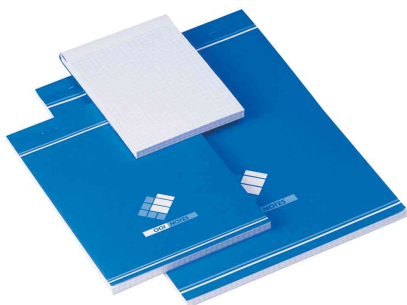

Bloc-notes 001, format A4

- couverture offset 170 g
- avec 100 feuilles détachables
- microperforé
- agrafé
- format: 210 x 297 mm

Bloc-notes Direction 001, format A4

- couverture carte couchée 250 g
- avec 100 feuilles détachables
- microperforé
- agrafé
- format: 210 x 297 mm

Visuel de référence: Bloc-notes 001

Bloc-notes Direction 001

| Produit | Modèle | Format | Grammage | Nombre | Couleur | Conditionné | Numéro de fabricant | Code |
|--------------------|-----------|--------|----------|--------------|---------|-------------|---------------------|-----------|
| Bloc Direction 001 | quadrillé | A4 | 70 g/m2 | 100 feuilles | vert | | 100100929 | 332159400 |
| Bloc notes 001 | quadrillé | A4 | 60 g/m2 | 100 feuilles | bleu | | 100104519 | 332183900 |