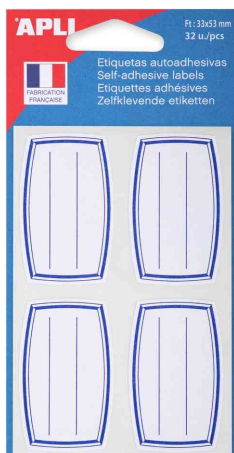

Étiquettes scolaires

- écriture manuelle
- en papier
- lignées
- certification PEFC
- pour les livres et cahiers
- vendu uniquement au conditionnement

Étiquettes scolaires 33 x 53 mm

Étiquettes scolaires 34 x 75 mm

Étiquettes scolaires 36 x 56 mm

Étiquettes scolaires 36 x 56 mm, rouge/bleu

Étiquettes scolaires 37 x 55 mm

Étiquettes scolaires 38 x 50 mm

Produit	Modèle	Dimensions (L x H)	Couleur	Conditionné / Étiquettes	Conditionné / feuille	Numéro de fabricant	Code
Étiquettes pour livres	marge personnalisable	33 x 53 mm	bleu	32 étiquettes	8 feuilles	111934	334133700
	marge personnalisable	34 x 75 mm	bleu	24 étiquettes	8 feuilles	111980	66000035
	marge personnalisable	36 x 56 mm	bleu	20 étiquettes	5 feuilles	011277	334242300
		36 x 56 mm	bleu	32 étiquettes	8 feuilles	111977	66000034
	marge personnalisable	36 x 56 mm	rouge / bleu	24 étiquettes	6 feuilles	11278	66000270
		37 x 55 mm	gris	20 étiquettes	5 feuilles	11340	66000042
	marge personnalisable	38 x 50 mm	bleu	32 étiquettes	8 feuilles	111961	334131300