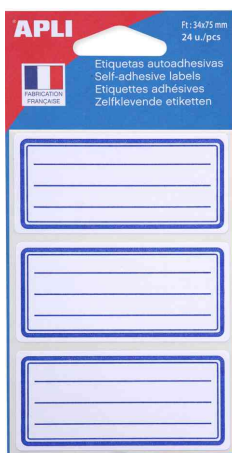

Étiquettes scolaires

- écriture manuelle
- en papier
- lignées
- certification PEFC
- pour les livres et cahiers
- vendu uniquement au conditionnement

Étiquettes scolaires 33 x 53 mm

Étiquettes scolaires 34 x 75 mm

Étiquettes scolaires 36 x 56 mm

Étiquettes scolaires 36 x 56 mm, rouge/bleu

Étiquettes scolaires 37 x 55 mm

Étiquettes scolaires 38 x 50 mm

Produit	Modèle	Dimensions (L x H)	Couleur	Conditionné / Étiquettes	Conditionné / feuille	Numéro de fabricant	Code
Étiquettes pour livres	marge personnalisable	33 x 53 mm	bleu	32 étiquettes	8 feuilles	111934	334133700
	marge personnalisable	34 x 75 mm	bleu	24 étiquettes	8 feuilles	111980	66000035
	marge personnalisable	36 x 56 mm	bleu	20 étiquettes	5 feuilles	011277	334242300
		36 x 56 mm	bleu	32 étiquettes	8 feuilles	111977	66000034
	marge personnalisable	36 x 56 mm	rouge / bleu	24 étiquettes	6 feuilles	11278	66000270
		37 x 55 mm	gris	20 étiquettes	5 feuilles	11340	66000042
	marge personnalisable	38 x 50 mm	bleu	32 étiquettes	8 feuilles	111961	334131300