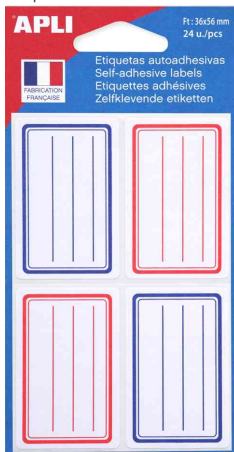

Étiquettes scolaires

- écriture manuelle
- en papier
- lignées
- certification PEFC
- pour les livres et cahiers
- vendu uniquement au conditionnement

Étiquettes scolaires 33 x 53 mm

Étiquettes scolaires 34 x 75 mm

Étiquettes scolaires 36 x 56 mm

Étiquettes scolaires 36 x 56 mm, rouge/bleu

Étiquettes scolaires 37 x 55 mm

Étiquettes scolaires 38 x 50 mm

Produit	Modèle	Dimensions (L x H)	Couleur	Conditionné / Étiquettes	Conditionné / feuille	Numéro de fabricant	Code
Étiquettes pour livres	marge personnalisable	33 x 53 mm	bleu	32 étiquettes	8 feuilles	111934	334133700
	marge personnalisable	34 x 75 mm	bleu	24 étiquettes	8 feuilles	111980	66000035
	marge personnalisable	36 x 56 mm	bleu	20 étiquettes	5 feuilles	011277	334242300
		36 x 56 mm	bleu	32 étiquettes	8 feuilles	111977	66000034
	marge personnalisable	36 x 56 mm	rouge / bleu	24 étiquettes	6 feuilles	11278	66000270
		37 x 55 mm	gris	20 étiquettes	5 feuilles	11340	66000042
	marge personnalisable	38 x 50 mm	bleu	32 étiquettes	8 feuilles	111961	334131300