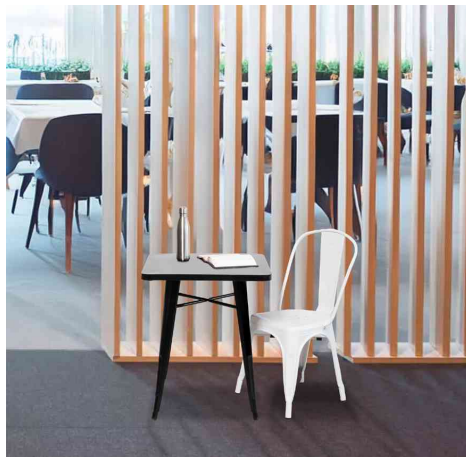

PAPERFLOW**meet**
BRUNNEN BY PAPERFLOW**Outdoor-Besucherstuhl URBAN, 2er Set****Für ein industrielles Ambiente!**

- aus verzinktem Stahl, mattlackiert
- für Innen- & Außenbereich
- UV-beständig
- perforierte Sitzfläche für Wasserablauf
- stapelbar
- Maße Sitzfläche: (B)360 x (T)360 mm
- Sitzhöhe: 450 mm
- Maße: (B)450 x (T)520 x (H)865 mm
- Lieferung erfolgt zerlegt

Anwendungsbeispiele:

- als Besucherstuhl in Sitzecken oder Wartezimmern
- ideal auch in der Außengastronomie einsetzbar

Outdoor-Besucherstuhl URBAN, schwarz

Outdoor-Besucherstuhl URBAN, schwarz

Outdoor-Besucherstuhl URBAN, weiß

Outdoor-Besucherstuhl URBAN, weiß

Symbolbild: zeigt das Produkt in der Anwendung

Symbolbild: zeigt das Produkt in der Anwendung

Produkt	Ausführung	Sitzbezug	Sitzfarbe	Tragkraft	Hersteller-Nummer	Bestell-Nummer
Outdoor-Besucherstuhl URBAN	ohne Armlehnen	Stahl Stahl	schwarz weiß	150 kg 150 kg	CHURBAOX2.01 CHURBAOX2.13	74601049 74601050