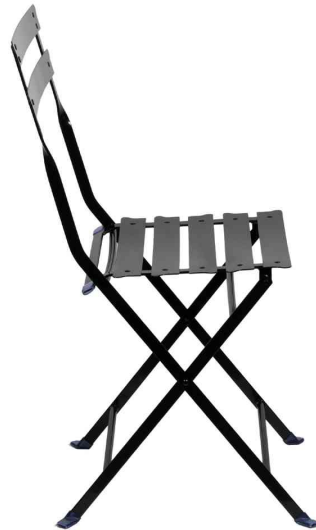

**PAPERFLOW****meet**  
BRUNNEN BY PAPERFLOW**Outdoor-Klappstuhl EDEN, 2er Set****Zeitlose Eleganz!**

- klappbarer Stuhl
- aus verzinktem Stahl, mattlackiert
- für Innen- & Außenbereich
- UV-beständig
- Maße Sitzfläche: (B)380 x (T)335 mm
- Sitzhöhe: 440 mm
- Maße: (B)430 x (T)470 x (H)810 mm
- Lieferung erfolgt zerlegt

**Anwendungsbeispiele:**

- ideal auch in der Außengastronomie einsetzbar
- ideal für Aufenthaltsräume, Kantinen, Warteräume
- perfekt für Schrebergärten

Outdoor-Klappstuhl EDEN, schwarz

Outdoor-Klappstuhl EDEN, schwarz

Outdoor-Klappstuhl EDEN, weiß

Outdoor-Klappstuhl EDEN, weiß

Symbolbild: zeigt das Produkt in der Anwendung

Produkt	Ausführung	Sitzbezug	Sitzfarbe	Tragkraft	Hersteller-Nummer	Bestell-Nummer
Klappstuhl EDEN	ohne Armlehnen	Stahl Stahl	schwarz weiß	110 kg 110 kg	CHEDENOX2.01 CHEDENOX2.13	74601045 74601046