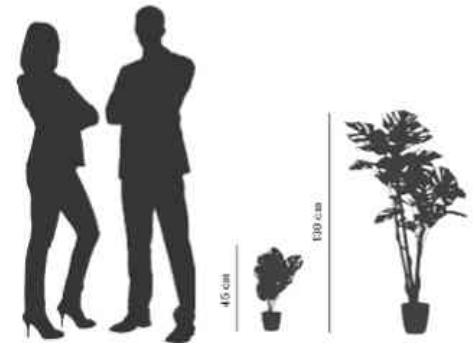

PAPERFLOW**Kunstpflanze "Monstera"**

Dekorative Kunstpflanze für eine grüne Atmosphäre!

- hochwertig und wie echt
- Blätter: aus PEVA
- Zweige: aus Kunststoff
- Stamm: aus Kunststoff
- sehr pflegeleicht
- Lieferung erfolgt ohne Übertopf

Höhe: 450 mm: passender Topfdurchmesser: 120 mm

Höhe: 1.300 mm: passender Topfdurchmesser: 180 mm

Hinweis: Eine Auswahl an Übertöpfen finden Sie in unserem Sortiment!

Anwendungsbeispiele:

- für Wartezimmer
- für Sitzecken im Empfangsbereich
- als Dekoration im Büro
- Badezimmer / Waschräume ohne Fenster

Für wen geeignet:

- Büros
- Arztpraxen
- Banken & Versicherungen
- Friseure

Kunstpflanze "Monstera", Höhe: 450 mm

Kunstpflanze "Monstera", Höhe: 1.300 mm

Symbolbild: Übersicht Höhe

Produkt	Ausführung	Maße	Material	Farbe	Hersteller- Nummer	Bestell- Nummer
Kunstpflanze	Monstera	Höhe: 450 mm Höhe: 1.300 mm	Kunststoff Kunststoff	grün grün	PAMON45 PAMON130	74601019 74601020