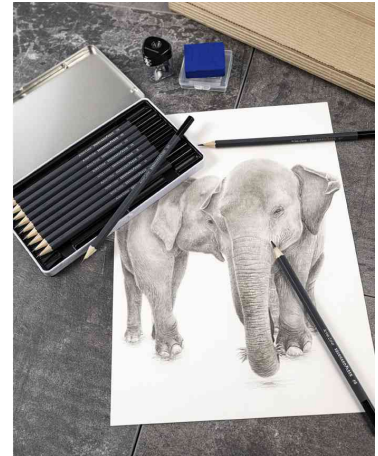

## Bleistift Artist Color, 12er Metalletui

Artist Color macht Malen und Zeichnen auf hohem Niveau möglich!

- sechseckig
- schwarze Tauchkappe
- bruchsichere Mine
- leicht radier- und spitzbar
- sortiert in den Härtegraden 5H, 4H, 3H, 2H, H, HB, B, 2B, 3B, 4B, 5B, 6B

### Anwendungsbeispiele:

- um Schraffieren von Zeichnungen oder für grafische und künstlerische Arbeiten

### Für wen geeignet:

- Künstler
- Grafiker

12er Metalletui

12er Metalletui, offen

Symbolbild: zeigt das Produkt in der Anwendung

Produkt	Ausführung	Minenstärke	Strichfarbe	Schaffarbe	VE	Hersteller- Nummer	Bestell- Nummer
Bleistift Artist Color	sortiert	3,0 mm		anthrazit	12 Stück	516913	58400283