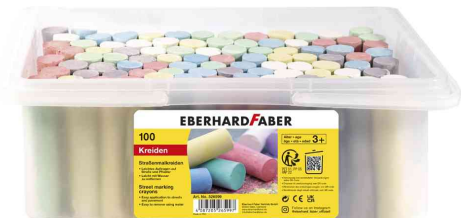

**50er Kunststoffeimer:** sortiert in den Farben: 6 x weiß, gelb, grün, rot, lila & hautfarbe, 7 x blau & pink

**100er Kunststoffeimer:** sortiert in den Farben: 12 x weiß, gelb, grün, rot, lila & beigerot, 14 x blau & pink

**Anwendungsbeispiele:**

- zum Bemalen von Straßen, Einfahrten
- zum Malen und Schreiben auf Schiefertafeln
- zum Aufzeichnen von Hüpfspielen

Straßenmalkreide, 20er Kunststoffeimer

Straßenmalkreide, 50er Kunststoffeimer