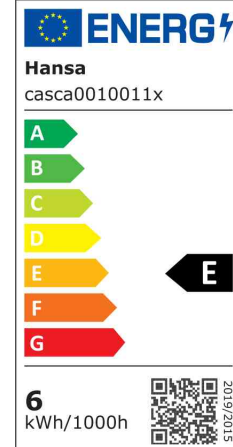

LED-Tischleuchte Cascade

- stufenlos dimmbar
- 3 Farbtemperaturen von warmweiß bis tageslichtweiß
- Memory-Funktion
- flexibler Doppelarm. Der Leuchtenkopf ist um +/- 90° drehbar

- **Lichtquelle:** Dieses Produkt enthält eine Lichtquelle der Energieeffizienzklasse **E** das Leuchtmittel kann nicht ausgewechselt werden.
- der Aufbau der Leuchte erlaubt keinen Austausch des Leuchtmittels, da die Gefahr besteht, die Leuchte dabei zu beschädigen.
- Leistung: 7 W
- gewichteter Energieverbrauch: 7 kWh / 1000 h
- Spannung: 100-240 V AC, 50-60 Hz
- Lichtstrom: 450 Lumen
- Farbtemperatur: 3.000 - 6.300 Kelvin (warmweiß - tageslichtweiß)
- max. Beleuchtungsstärke: 950 Lux (Messabstand 40 cm, 3800 Kelvin)
- Farbwiedergabeindex (Ra): >80
- Lebensdauer: 30.000 Stunden
- Eurostecker

- max. Ausladung: 530 mm
- max. Höhe: max. 610 mm
- Armlänge: 135 x 403 mm
- Leuchtenfuß: Durchmesser: 165 x (H)20 mm
- Leuchtenkopf: (B)26 x (T)335 x (H)15 mm
- Kabellänge: 1,3 m
- Material: ABS-Kunststoff, PS-Kunststoff

LED-Tischleuchte Cascade, schwarz

LED-Tischleuchte Cascade, weiß

Symbolbild: Detailsicht

Produkt	Ausführung	Farbe	Leistung	Farbtemperatur	Spannung Leuchtmittel	EEK	Hersteller-Nummer	Bestell-Nummer
LED-Tischleuchte "Cascade"	Standfuß	schwarz	7 Watt	3000-6300 K	100-240 V	E	41-5011.118	61000373
		weiß	7 Watt	3000-6300 K	100-240 V	E	41-5011.117	61000372