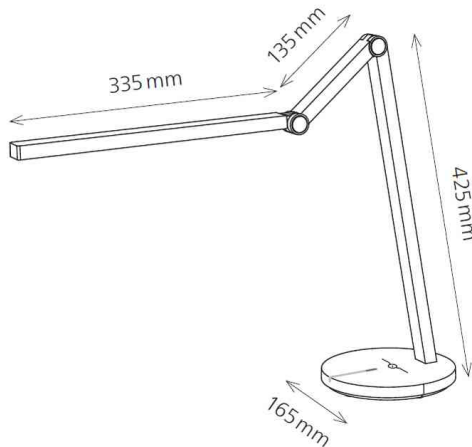

LED-Tischleuchte Cascade

- stufenlos dimmbar
- 3 Farbtemperaturen von warmweiß bis tageslichtweiß
- Memory-Funktion
- flexibler Doppelarm. Der Leuchtenkopf ist um +/- 90° drehbar

- **Lichtquelle:** Dieses Produkt enthält eine Lichtquelle der Energieeffizienzklasse **E** das Leuchtmittel kann nicht ausgewechselt werden.
- der Aufbau der Leuchte erlaubt keinen Austausch des Leuchtmittels, da die Gefahr besteht, die Leuchte dabei zu beschädigen.
- Leistung: 7 W
- gewichteter Energieverbrauch: 7 kWh / 1000 h
- Spannung: 100-240 V AC, 50-60 Hz
- Lichtstrom: 450 Lumen
- Farbtemperatur: 3.000 - 6.300 Kelvin (warmweiß - tageslichtweiß)
- max. Beleuchtungsstärke: 950 Lux (Messabstand 40 cm, 3800 Kelvin)
- Farbwiedergabeindex (Ra): >80
- Lebensdauer: 30.000 Stunden
- Eurostecker

- max. Ausladung: 530 mm
- max. Höhe: max. 610 mm
- Armlänge: 135 x 403 mm
- Leuchtenfuß: Durchmesser: 165 x (H)20 mm
- Leuchtenkopf: (B)26 x (T)335 x (H)15 mm
- Kabellänge: 1,3 m
- Material: ABS-Kunststoff, PS-Kunststoff

LED-Tischleuchte Cascade, schwarz

LED-Tischleuchte Cascade, weiß

Symbolbild: Detailsicht

Produkt	Ausführung	Farbe	Leistung	Farbtemperatur	Spannung Leuchtmittel	EEK	Hersteller-Nummer	Bestell-Nummer
LED-Tischleuchte "Cascade"	Standfuß	schwarz	7 Watt	3000-6300 K	100-240 V	E	41-5011.118	61000373
		weiß	7 Watt	3000-6300 K	100-240 V	E	41-5011.117	61000372