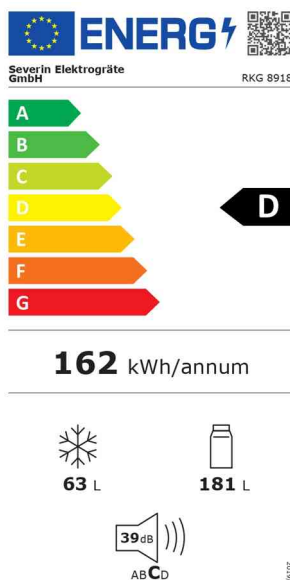

SEVERIN

Retro-Kühl-/Gefrierkombination RKG 8919

- Volumen: 244 Liter
- Kühlbereich: 181 Liter
- Gefrierbereich: 63 Liter
- Türanschlag nicht wechselbar
- Energieeffizienzklasse: D
- Geräuschentwicklung: 39 dB(A)
- Außenmaße: (B)550 x (T)615 x (H)1.810 mm

Ausstattung:

- moderne LED-Innenbeleuchtung
- Temperaturregler an Lampe integriert
- 4 höhenverstellbare Abstellflächen aus Sicherheitsglas
- großes Gemüsefach zur optimalen Lagerung von Obst und Gemüse
- 3 Türfächer
- 3 Gefrierschubladen
- Eierablage
- Chromapplikationen an Glaskanten und Türfächern
- Edelstahlgriff

Verbrauchsdaten:

- Energieverbrauch / Jahr: 162 kWh

Elektrischer Anschluss:

- Anschlussspannung: 220 - 240 Volt
- mit Schutzkontaktstecker - an Kunden in der Schweiz liefern wir zusätzlich einen Fixadapter