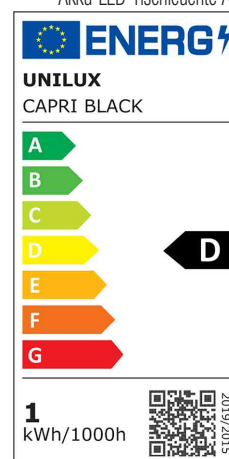

• Lichtquelle: Dieses Produkt enthält eine Lichtquelle der Energieeffizienzklasse D

- die Leuchte enthält eingebaute LED-Lampen
- auswechselbare (nur LED) Lichtquelle durch einen Fachmann
- Leistung: 1 W
- Gewichteter Energieverbrauch: 1 kWh / 1000 h
- Lichtstrom: 150 Lumen
- Beleuchtungsstärke: 1400 Lux bei 200 mm Abstand
- Farbtemperatur: 3000 Kelvin (warmweiß)
- Farbwiedergabeindex (Ra): >91
- Lebensdauer: 50.000 Stunden

Akku-LED-Tischleuchte AVA, orange

Akku-LED-Tischleuchte AVA, schwarz

Akku-LED-Tischleuchte AVA, ziegelrot

Symbolbild: zeigt das Produkt in Anwendung

Symbolbild: zeigt das Produkt in Anwendung

| Produkt | Ausführung | Farbe | Leistung | Farbtemperatur | Spannung Leuchtmittel | E EK | Hersteller- Nummer | Bestell- Nummer |
|---------------------------|------------|-----------|----------|----------------|-----------------------|------|-----------------------|--------------------|
| Akku-LED-Tischleuchte AVA | Standfuß | grün | 1 Watt | 3.000 K | 100-240 V | E | 400190958 | 64000486 |
| | | orange | 1 Watt | 3.000 K | 100-240 V | E | 400190980 | 64000488 |
| | Standfuß | schwarz | 1 Watt | 3.000 K | 100-240 V | E | 400190955 | 64000485 |
| | | ziegelrot | 1 Watt | 3.000 K | 100-240 V | E | 400190959 | 64000487 |