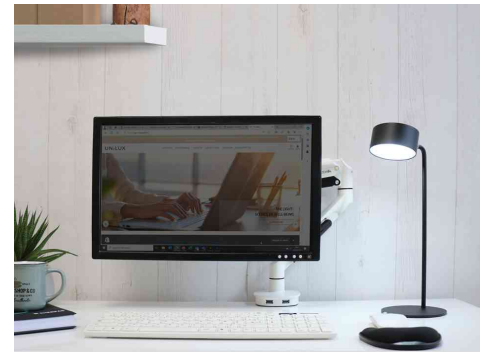

UNILUX

Akku-LED-Tischleuchte SUNSET

2in1 - als Wand- oder Tischleuchte nutzbar

- SUNSET ist die Kombination eines zylindrischen Kopfes mit einem schlanken Hals auf einem runden Metallfuß
- fügt sich perfekt in jede Umgebung ein
- integrierte 360° drehbare Magnetkugel Kopf kann leicht abgenommen werden und an die Wand angebracht werden (Wandhalterung im Lieferumfang enthalten)
- wiederaufladbarer 1800-mAh-Akku, der bis zu 4 Stunden maximale Helligkeit verspricht
- berührungsempfindliche EIN/AUS Touch-Taste zum Einstellen der Lichtintensität (3 Stufen) oder der Farbtemperatur (3 Stufen)
- rutschfeste Unterseite

- Höhe: 350 mm
- Materialien: epoxidbeschichteter Stahl und ABS-Kunststoff
- Lieferung inkl. USB-Kabel Typ-A - Typ-C

Akku-LED-Tischleuchte SUNSET

Detailansicht: Kopf abnehmbar zur Wandmontage

Symbolbild: zeigt die Anwendung als Tischleuchte