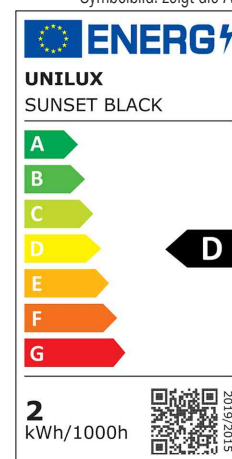

• **Lichtquelle:** Dieses Produkt enthält eine Lichtquelle der Energieeffizienzklasse D

- die Leuchte enthält eingebaute LED-Lampen
- auswechselbare (nur LED) Lichtquelle durch einen Fachmann
- Leistung: 2 W
- Gewichteter Energieverbrauch: 2 kWh / 1000 h
- Lichtstrom: 163 Lumen
- Beleuchtungsstärke: 1.077 Lux bei 300 mm Abstand
- Farbtemperatur: 3000 / 4.000 / 6.000 Kelvin (warmweiß - kaltweiß)
- Farbwiedergabeindex (Ra): >89
- Lebensdauer: 50.000 Stunden

- Höhe: 350 mm
- Materialien: epoxidbeschichteter Stahl und ABS-Kunststoff
- Lieferung inkl. USB-Kabel Typ-A - Typ-C

Akku-LED-Tischleuchte SUNSET

Detailansicht: Kopf abnehmbar zur Wandmontage

Symbolbild: zeigt die Anwendung als Tischleuchte

Symbolbild: zeigt die Anwendung als Wandleuchte

Produkt	Ausführung	Farbe	Leistung	Farbtemperatur	Spannung Leuchtmittel	EEK	Hersteller-Nummer	Bestell-Nummer
Akku-LED-Tisch-/Wandleuchte SUNSET	Standfuß	schwarz	2 Watt	3.000 - 6.000 K	100-240 V	D	400188807	64000482