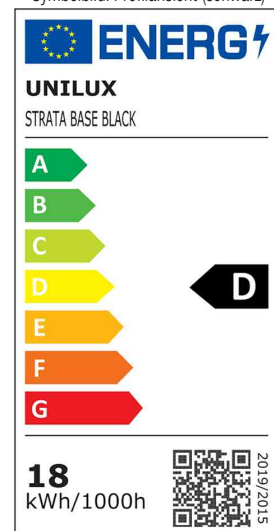

### • Lichtquelle: Dieses Produkt enthält eine Lichtquelle der Energieeffizienzklasse D

- die Leuchte enthält eingebaute LED-Lampen
  - auswechselbare (nur LED) Lichtquelle durch einen Fachmann
  - Leistung: 18 W
  - Gewichteter Energieverbrauch: 18 kWh / 1000 h
  - Lichtstrom: 2235 Lumen
  - Beleuchtungsstärke: 2.200 Lux bei 400 mm Abstand
  - Farbtemperatur: 2800 / 3500 / 4200 / 5000 / 6300 Kelvin (warmweiß - kaltweiß)
  - Farbwiedergabeindex (Ra): >87
  - Lebensdauer: 35.000 Stunden
- maximale Höhe: 650 mm / minimale Höhe: 300 mm
  - Materialien : Aluminium / ABS / Silikon
  - Eurostecker

### Anwendungsbeispiele:

- für mehr Komfort am Bildschirm-Arbeitsplatz

LED-Tischleuchte STRATA BASE, schwarz

LED-Tischleuchte STRATA BASE, weiß

Symbolbild: Profilsicht (schwarz)

Detailansicht: Touch-Bedienung - USB-Anschluss

Symbolbild: zeigt das Produkt in Anwendung (weiß)

Produkt	Ausführung	Farbe	Leistung	Farbtemperatur	Spannung Leuchtmittel	EEK	Hersteller-Nummer	Bestell-Nummer
LED-Tischleuchte STRATA BASE	Standfuß	schwarz	18 Watt	2.800 - 6.300 K	100-240 V	D	400188448	64000476
		weiß	18 Watt	2.800 - 6.300 K	100-240 V	D	400188446	64000477