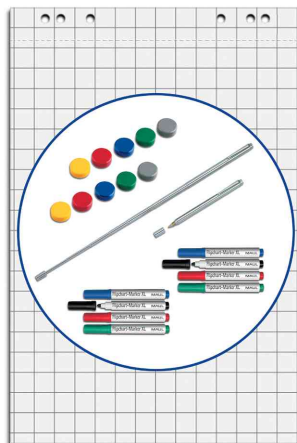

**MAUL****Flipchart Starter-Set**

- stabiler Schalenkoffer aus Kunststoff
- Maße Koffer: (B)350 x (T)311 x (H)61 mm
- Ordnungssystem durch tiefgezogenes Innenteil

**Inhalt:**

- 5 Flipchart-Blocks 675 x 980 mm, 25 mm-Raster, à 20 Blatt
- 8 Flipchart-Marker XL Rundspitze 2,0-2,5 mm: je 2 schwarz, rot, blau und grün
- 10 Facetterand-Kraftmagnete, Ø 34 mm: je 2 gelb, rot, blau, grün und grau
- 1 Teleskop-Kugelschreiber