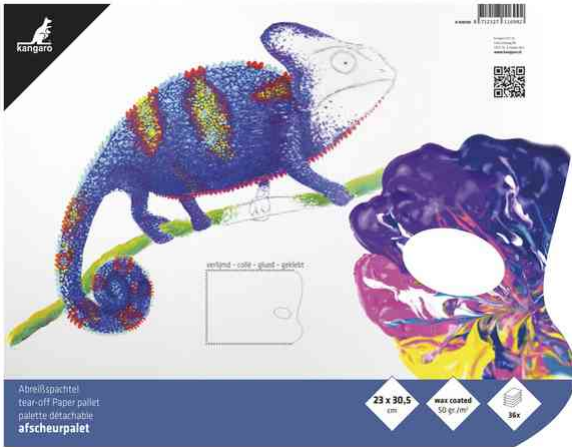

## Papier-Abreibpalette

- handliche Farbmischpalette aus Papier mit Daumengriff
- nach Gebrauch Blatt einfach abreißen und das nächste Blatt nutzen
- wachsgestrichenes Papier
- dreiseitig geleimt
- 36 Blatt

### Anwendungsbeispiele:

- zum Mischen von Farben
- geeignet für Öl- und Acrylfarben

Symbolbild: Papier-Abreibpalette

Symbolbild: zeigt das Produkt in Anwendung

Produkt	Ausführung	Maße	Farbe	VE	Hersteller- Nummer	Bestell- Nummer
Abreibpalette	50 g/qm	305 x 230 mm	weiß	36 Blatt	K-830150	62340015
	80 g/qm	305 x 230 mm	weiß	36 Blatt	K-830180	62340016