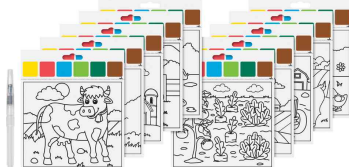

HEYDA

Wasserfarben-Malset

- Motivkarten zum Ausmalen
- Block mit integrierten Farben
- Farben mit Wassertankpinsel aufnehmen und sofort loslegen
- in Wassertankpinsel Wasser einfach und sauber mitnehmen
- Format Block: 150 x 180 mm
- 10 Motive je Block
- der ideale "to go"-Artikel

Für wen geeignet:

- für Kinder 5+

Wasserfarben-Malset "Bauernhof"

Wasserfarben-Malset "Dinosaurier"

Wasserfarben-Malset "Prinzessin"

Wasserfarben-Malset "Zootiere"

Wasserfarben-Malset "Bauernhof", Inhalt

Wasserfarben-Malset "Dinosaurier", Inhalt

Wasserfarben-Malset "Prinzessin", Inhalt

Wasserfarben-Malset "Zootiere", Inhalt

Produkt	Ausführung	Hersteller- Nummer	Bestell- Nummer
Wasserfarben-Malset	Bauernhof	204870755	57301510
	Dinosaurier	204870752	57301507
	Prinzessin	204870753	57301508
	Zootiere	204870754	57301509