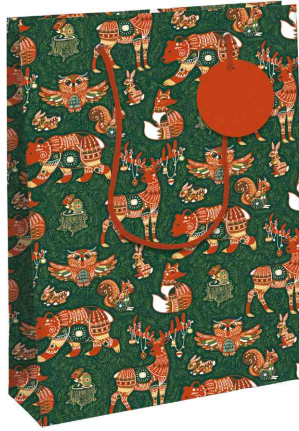

## Weihnachts-Geschenktüte "Forest"

- beschichtetes Papier, 210 g/qm
- mit Tragekordel und Geschenkanhänger

Das passende Geschenkpapier finden Sie in unserem [Webshop!](#)

Weihnachts-Geschenktüte "Forest", mittel