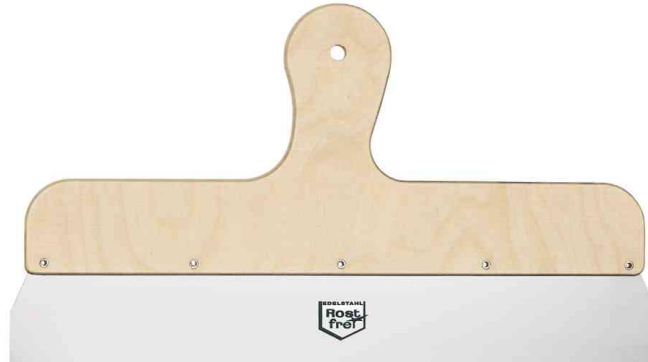

WESTEX**Fassadenspachtel Edelstahl, Holzgriff**

- aus rostfreiem Edelstahl
- mit Sperrholzgriff

Anwendungsbeispiele:

- zum Glätten von Putzen und Spachtelmassen

Für wen geeignet:

- Maler & Lackierer
- Handwerker

Fassadenspachtel Edelstahl, Holzgriff

Produkt	Ausführung	Maße	Material	Farbe	Hersteller- Nummer	Bestell- Nummer
Fassadenspachtel Edelstahl	Holzgriff	400 mm	Edelszahl / Holz		91394010	6424297