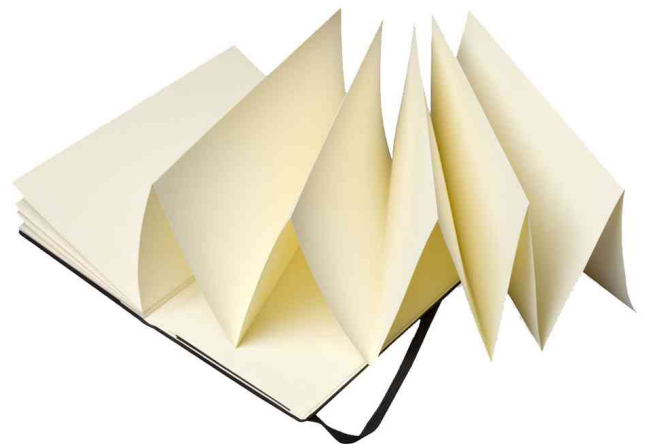

MOLESKINE®
The Legendary Notebook

Japanisches Album, Hardcover, schwarz

Das besondere Design zeigt Einflüsse der traditionellen japanischen Bildrollen emakimono!

- Taschenalbum / Skizzenalbum
- Ziehharmonikaseiten = 1 Blatt zu 60 Seiten gefaltet
- fester Kartoneinband
- abgerundete Ecken
- Gummiband zum Verschließen
- erweiterbare Innentasche hinten
- elfenbeinweißes Skizzenpapier, 165 g/qm, säurefrei
- liegt flach, öffnet sich um 180 Grad
- **Maße:**
- 130 x 210 mm = L/5

Anwendungsbeispiele:

- perfekt für Zeichnungen, Skizzen, Kollagen und Bildreihen
- stabiler Untergrund für Zeichenstifte, Zeichenkohle, Kugelschreiber, Gelroller, Füllfederhalter und Marker

Für wen geeignet:

- Grafikkünstler
- Designer
- Architekten

Japanisches Album, 130 x 210 mm

Innenansicht: Ziehharmonikaseiten

Innenansicht: "in case of loss" Label und Banderole

Innenansicht: interne Faleltasche

Produkt	Ausführung	Format	Grammatur	Blattanzahl	Farbe	VE	Hersteller-Nummer	Bestell-Nummer
Japanisches Album	Hochformat	130 x 210 mm	165 g/qm	48 Blatt	schwarz		9788862933094	8018111