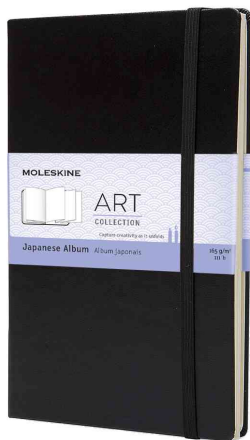

MOLESKINE®
The Legendary Notebook

Japanisches Album, Hardcover, schwarz

Das besondere Design zeigt Einflüsse der traditionellen japanischen Bildrollen emakimono!

- Taschenalbum / Skizzenalbum
- Ziehharmonikaseiten = 1 Blatt zu 60 Seiten gefaltet
- fester Kartoneinband
- abgerundete Ecken
- Gummiband zum Verschließen
- erweiterbare Innentasche hinten
- elfenbeinweißes Skizzenpapier, 165 g/qm, säurefrei
- liegt flach, öffnet sich um 180 Grad
- **Maße:**
- 130 x 210 mm = L/5

Anwendungsbeispiele:

- perfekt für Zeichnungen, Skizzen, Kollagen und Bildreihen
- stabiler Untergrund für Zeichenstifte, Zeichenkohle, Kugelschreiber, Gelroller, Füllfederhalter und Marker

Für wen geeignet:

- Grafikkünstler
- Designer
- Architekten

Japanisches Album, 130 x 210 mm

Innenansicht: Ziehharmonikaseiten

Innenansicht: "in case of loss" Label und Banderole

Innenansicht: interne Faleltasche

Produkt	Ausführung	Format	Grammatur	Blattanzahl	Farbe	VE	Hersteller-Nummer	Bestell-Nummer
Japanisches Album	Hochformat	130 x 210 mm	165 g/qm	48 Blatt	schwarz		9788862933094	8018111