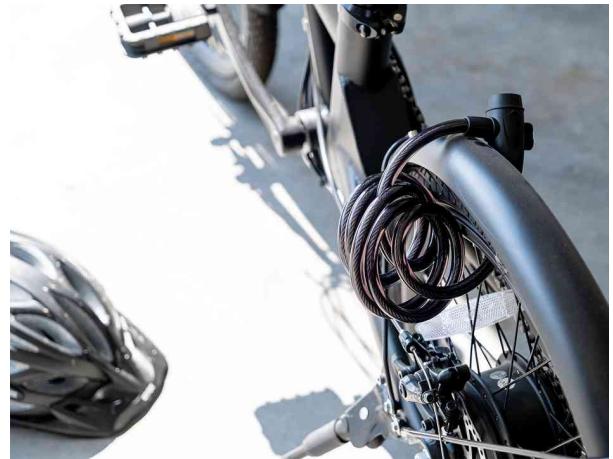

Kabel-Fahrradschloss, Länge: 1,8 m

- Stahlseil mit wetterfester Kunststoffbeschichtung
- Durchmesser: 11,5 mm
- einfacher Verriegelungsmechanismus
- Vorhängeschloss inkl. 2 Schlüssel

Anwendungsbeispiele:

- ideal für Fahrräder, Roller etc.

Kabel-Fahrradschloss

Kabel-Fahrradschloss

Kabel-Fahrradschloss

Symbolbild: zeigt das Produkt in der Anwendung

Produkt	Ausführung	Länge	Farbe	Hersteller- Nummer	Bestell- Nummer
Kabel-Fahrradschloss	Schlüssel	1.800 mm	schwarz	M41156	11600512