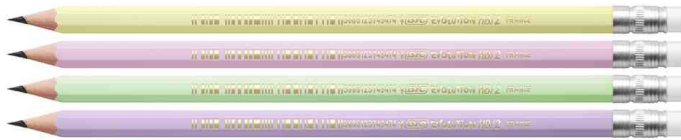

## Bleistift Evolution PASTEL, mit Radierer

- sechseckig
- holzfrei - kein Splintern
- aus Kunstharz hergestellt
- aus 60 % recyceltem Material
- widerstandsfähige, robuste Mine
- keine Splittergefahr bei gewaltsamem Bruch
- kein Absplittern von Lack beim Kauen
- mit Standardspitzer ansitzbar
- farbig sortiert in den Pastellfarben gelb, pink, lila & grün
- Abgabe nur in ganzen VE's

Symbolbild: zeigt das Produkt in der Anwendung

Bleistift Evolution PASTEL, mit Radierer

Symbolbild: zeigt das Produkt in der Anwendung

Produkt	Ausführung	Minenstärke	Strichfarbe	Schafffarbe	VE	Hersteller- Nummer	Bestell- Nummer
Bleistift Evolution PASTEL, mit Radierer	Härtegrad: HB	2,0 mm	farbig sortiert	farbig sortiert	12 Stück	518306	5110208