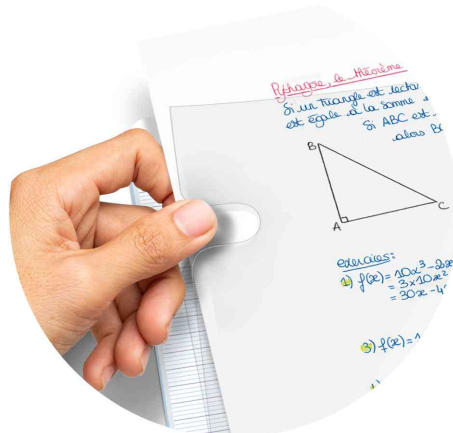

## Schulheft DUO, 240 x 320 mm - 4er Pack

- 90 g/qm Optik Paper, hochweißes satiniertes Papier
- Klammerheftung
- Deckel aus PP
- mit 2 Aufbewahrungstaschen
- VE = 4 Stück, farbig sortiert, Abgabe nur in ganzen VE's

Schulheft DUO, 240 x 320 mm - 4er Pack

Detailansicht

Detailansicht

Produkt	Ausführung	Format	Grammatur	Blattanzahl	Farbe	VE	Hersteller-Nummer	Bestell-Nummer
Schulheft DUO, 4er Pack	seyès	240 x 320 mm	90 g/qm	48 Blatt	sortiert	4 Stück	400183294	5402354