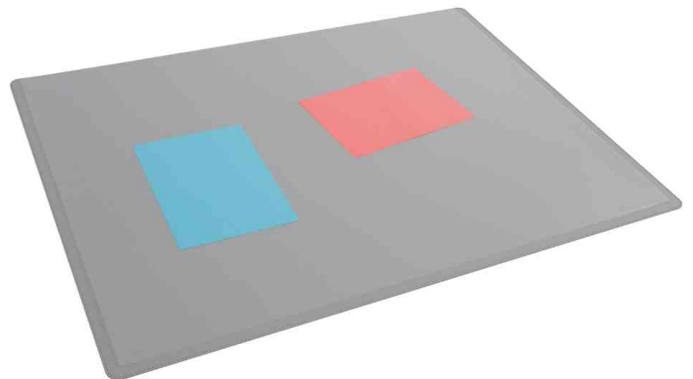

DURABLE

Schreibunterlage, mit transparenter Abdeckung, PP

- mit transparenter Abdeckung
- rutschfest
- abgerundete Ecken
- leicht von beiden Seiten zu reinigen
- aus PP Kunststoff

Anwendungsbeispiele:

- dient als optimale Schreibfläche

Schreibunterlage, PP, dunkelblau

Schreibunterlage, PP, grau

Schreibunterlage, PP, schwarz

Symbolbild: zeigt das Produkt in Anwendung

Produkt	Ausführung	Maße	Material	Farbe	Hersteller-Nummer	Bestell-Nummer
Schreibunterlage		(B)650 x (H)500 mm	PP	dunkelblau	723307	9723307
		(B)650 x (H)500 mm	PP	grau	723310	9723310
		(B)650 x (H)500 mm	PP	schwarz	723301	9723301