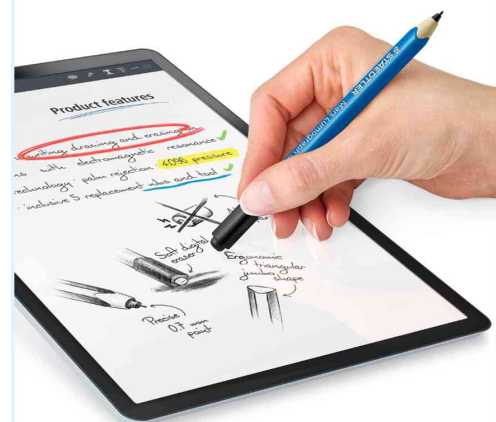

Eingabestift / Bleistift Mars Lumograph jumbo digital

Für präzises manuelles Eingeben auf Tablet PCs und Smartphones

- ist dem klassischen Mars Lumograph jumbo Bleistift nachempfunden, besitzt jedoch die modernste Technologie eines S-Pen
- passive EMR-Technologie
- weicher digitaler Radierer am Stifende (zum digitalen Löschen / Radieren)
- kein Aufladen oder Koppeln
- ergonomische Dreikantform für ein natürliches Schreib- & Zeichengefühl
- präzise austauschbare 0,7 mm Spitze und 4,096 Druckstufen
- Palm Rejection: es wird nur die Stiftpitze erkannt & der Handballen wird ignoriert
- inkl. Stift mit 5 Ersatzspitzen & Werkzeug
- im Kartonetui
- Kompatibilitäten finden Sie unter: www.staedtler.de

Für wen geeignet:

- Schüler & Studenten
- Kinder ab 4 Jahre

Eingabestift / Bleistift Mars Lumograph jumbo digital

Eingabestift / Bleistift Mars Lumograph jumbo digital, Kartonetui

Symbolbild: zeigt das Produkt in der Anwendung

Symbolbild: zeigt das Produkt in der Anwendung

Produkt	Ausführung	Strichstärke	Strichfarbe	Gehäusefarbe	VE	Hersteller-Nummer	Bestell-Nummer
Eingabestift Mars Lumograph jumbo digital		0,7 mm		blau		180J 22-3	57890916