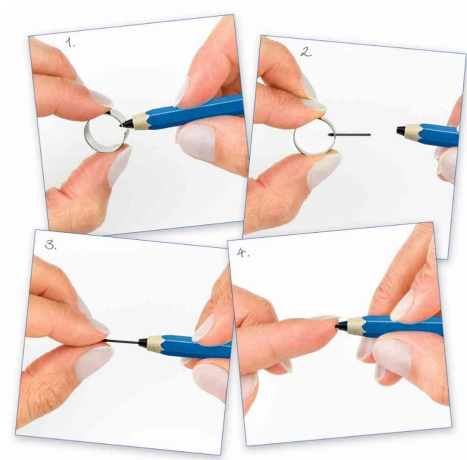

Eingabestift / Bleistift Mars Lumograph digital

Für präzises manuelles Eingeben auf Tablet PCs und Smartphones

- ist dem klassischen Mars Lumograph Bleistift nachempfunden, besitzt jedoch die modernste Technologie eines S-Pen
- passive EMR-Technologie
- kein Aufladen oder Koppeln
- klassische Sechskantform für ein natürliches Schreib- & Zeichengefühl
- präzise austauschbare 0,7 mm Spitze und 4,096 Druckstufen
- Palm Rejection: es wird nur die Stiftspitze erkannt & der Handballen wird ignoriert
- inkl. Stift mit 5 Ersatzspitzen & Werkzeug
- im Kartonetui
- Kompatibilitäten finden Sie unter: www.staedtler.de

Für wen geeignet:

- Schüler & Studenten
- Architekten & Designer
- Außendienstler & Manager

Eingabestift / Bleistift Mars Lumograph digital

Eingabestift / Bleistift Mars Lumograph digital, Kartonetui

Symbolbild: zeigt das Produkt in der Anwendung

Symbolbild: zeigt den Minenwechsel

Produkt	Ausführung	Strichstärke	Strichfarbe	Gehäusefarbe	VE	Hersteller-Nummer	Bestell-Nummer
Eingabestift Mars Lumograph digital		0,7 mm		blau		180 22-3	57890915