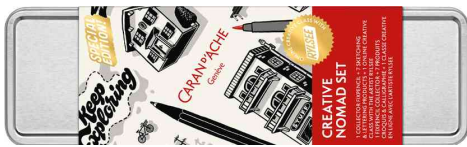

Dieses Reise Sortiment gibt uns allen die Möglichkeit, unsere Kreativität im Urban-Lettering-Style des Künstlers ausleben — jederzeit und überall. Eine Wahl von Rylsees Lieblingsfarbtöne und können mit verschiedenen Fasermalerspitzen ausprobiert werden — in Schwarz bis Grau für Striche und Schatten, oder mit einer roten Spitze zum Aufpeppen einzelner Elemente! Damit die Kreationen auch gleich zu Papier gebracht werden können, hat sich Rylsee ein Buch mit elfenbeinfarbenen Skizzenseiten ausgedacht. So geht garantiert keine Idee verloren.

Kreativset "RYLSEE", 8-teilig

Lassen Sie Ihrer Kreativität freien Lauf im Stil des Künstlers Rylsee, eines Meisters des graphischen Urban Letterings!

- Gebrauchsfertiges Multi-Technik-Set mit neuem Kurs
- Reiseformat, einfach zu transportieren, um überall Zeichnungen anzufertigen
- Kärtchen mit dem QR-Code für den Zugang zum Online-Kurs
- Etui aus grauem Metall
- Maße: (B)185 x (T)57 x (H)20 mm
- Abgabe nur in ganzen VE's

Set bestehend aus:

6x Schreibgeräte:

- 1x Fixpencil in Schwarz, Minenhalter 2 mm: Exklusiv eine Tampondruck der Signatur des Künstlers auf Stiftseite 4
- 3x Fibralo Brush
- 2x Fibralo

2x Zubehör :

- 1x Radiergummi
- 1x Röhrcen mit 3 Graphitminen Härtegrad 3B

1x Online-Kreativkurs auf der Plattform Creative Class by Caran d'Ache mit dem Künstler RYLSEE
kostenloser Zugriff über den QR-Code im Etui und einen Einmal-Code

Kreativset "RYLSEE", 8-teilig