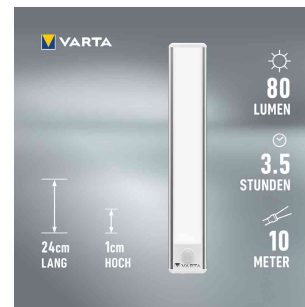

LED-Unterbauleuchte "Motion Sensor Slim Light", wiederaufladbar

Home Lights - Entwickelt, um das Leben einfacher und sicherer zum machen

- praktisches, elegantes und kompaktes Licht
- dank automatischer Bewegungserkennung mühelos jeden Winkel ausleuchten
- helle und angenehme Beleuchtung
- einsetzbar an verschiedenen Orten
- kompakt und leicht
- USB Type C Kabel im Lieferumfang enthalten
- wiederaufladbar
- warmweiße LED für eine angenehme Beleuchtung
- Bewegungssensor zur Aktivierung des Lichts
- Bewegungserkennung in einem Aktionsradius von 3m und 120°
- automatische Abschaltung nach 20 Sekunden
- bequeme Montage mittels Magneten oder 3M-Klebeband
- Lichtstrom: 80 Lumen
- Leuchtdauer: 3,5 Stunden
- Leuchtweite: 10 m
- Maße: (B)240 x (T)40 x (H)16,6 mm
- Lieferung inkl. USB-C Kabel, 2 Magnete und Klebeband

Awendungsbeispiele:

- als Unterbauleuchte in Küche oder Schlafzimmer
- als Bewegungslicht im Kinderzimmer, Badezimmer, Flure, Keller, Garage, Vorratskammer, Lagerraum

Motion Sensor Slim Light

Motion Sensor Slim Light, Verpackung

Produkt	Ausführung	Farbe	Leistung	Farbtemperatur	Spannung Leuchtmittel	EEK	Hersteller- Nummer	Bestell- Nummer
Unterbauleuchte "Motion Sensor Slim Light"	mit Bewegungsmelder	weiß	1,3 W	3700-4200 K			17624101401	3060974