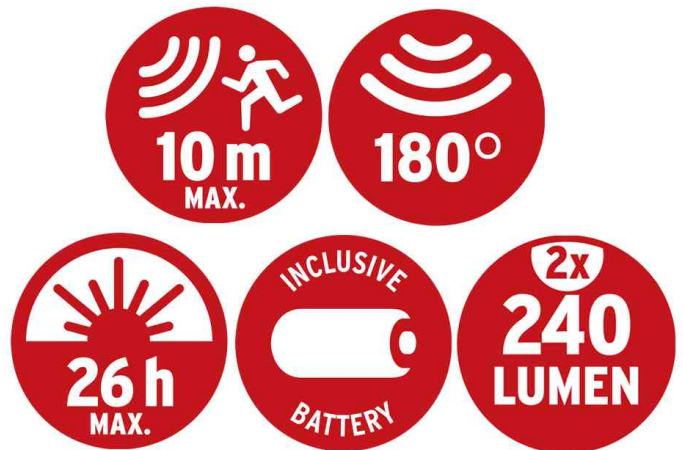

## Batterie-LED Strahler LUFOS IP44, 2x 240 Lumen

- LED Strahler mit Batterie zur einfachen Wandmontage äußerst flexibel durch Batteriebetrieb und ganz ohne Kabel
- Leuchtdauer beider Köpfe mit einem Batteriesatz ca. 800 Tage bei 6 Schaltungen täglich
- mit praktischer und zugleich batterie-sparender Zusatzfunktion
- ermöglicht eine Funktionseinstellung vom Licht: 100 % Licht - 50 % Licht (entspricht mehr als 200 lm) - aus
- der Batteriestrahler mit Bewegungsmelder eignet sich für jegliche Anwendungen im Innen- und Außenbereich
- Infrarot Bewegungsmelder mit 180° Erfassungswinkel und 10 m Reichweite
- 8 superhelle, hochwertige Marken LED's sorgen für eine optimale Ausleuchtung im Dunkeln
- kinderleichte Montage
- Lichtstrom: 2x 240 lm
- Farbtemperatur: 5000 K (neutralweiß)
- Maße: (B)200 x (T)115 x (H)120 mm
- Gewicht: 730 g

### Lieferumfang:

- 1x Batterie LED Strahler LUFOS mit zwei neig- und schwenkbaren Leuchtköpfen
- 3x Alkaline C Batterien LR14 - in bester Qualität von brennenstuhl®

### Anwendungsbeispiele:

- z. B. für Kelleraufgänge, Treppenhäuser, Garagen, Carports, Schuppen oder Außentritten

Batterie-LED Strahler LUFOS IP44, 2x 240 lumen

Detailansicht: Bewegungsmelder

Detailansicht: Leuchtkopf