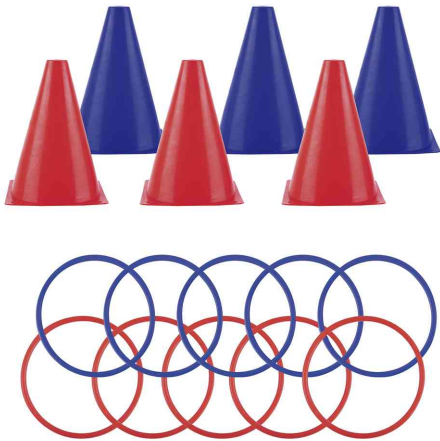

Kinder Ringwurfspiel-Set PARTY TIME

- das Spiel besteht darin, die Ringe so genau zu werfen, dass sie in den Kegeln landen

Lieferumfang:

- 6 Sport-Trainingshütchen aus Kunststoff, Höhe: 176 mm
- 10 Wurfringe aus Kunststoff, Durchmesser: 146 mm
- 1 Aufbewahrungstasche

Anwendungsbeispiele:

- ideal zum Spielen im Garten
- fördert die Koordination und Motorik der Kinder
- hilft dem Kind, sich zu bewegen und fit zu bleiben
- Animations- und Abenteuerspiel, das den Kindern helfen wird, mit anderen Kindern zu interagieren

Warnhinweise:

Für Verbraucher gemäß EU-Spielzeug-Richtlinie (2009/48/EG):
Achtung! Nicht für Kinder unter 4 Jahren geeignet.

Ringwurfspiel-Set PARTY TIME