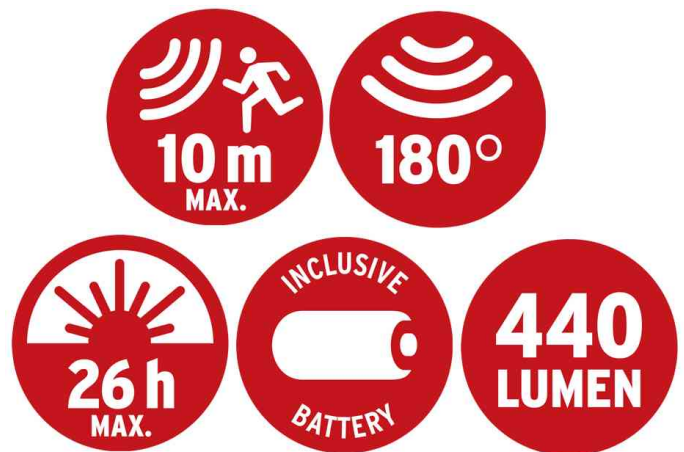

Batterie-LED Strahler LUFOS IP44, 440 Lumen

- LED Strahler mit Batterie zur einfachen Wandmontage äußerst flexibel durch Batteriebetrieb und ganz ohne Kabel
- Leuchtdauer beider Köpfe mit einem Batteriesatz ca. 800 Tage bei 6 Schaltungen täglich
- mit praktischer und zugleich batterie-sparender Zusatzfunktion
- ermöglicht eine Funktionseinstellung vom Licht: 100 % Licht - 50 % Licht (entspricht mehr als 200 lm) - aus
- der Batteriestrahler mit Bewegungsmelder eignet sich für jegliche Anwendungen im Innen- und Außenbereich
- Infrarot Bewegungsmelder mit 180° Erfassungswinkel und 10 m Reichweite
- 8 superhelle, hochwertige Marken LED's sorgen für eine optimale Ausleuchtung im Dunkeln
- kinderleichte Montage
- Lichtstrom: 440 lm
- Farbtemperatur: 5000 K (neutralweiß)
- Maße: (B)210 x (T)150 x (H)120 mm
- Gewicht: 570 g

Lieferumfang:

- 1x Batterie LED Strahler LUFOS mit zwei neig- und schwenkbaren Leuchtköpfen
- 3x Alkaline C Batterien LR14 - in bester Qualität von brennenstuhl®

Anwendungsbeispiele:

- z. B. für Kelleraufgänge, Treppenhäuser, Garagen, Carports, Schuppen oder Außentrepfen

Batterie-LED Strahler LUFOS IP44

Detailsicht: Bewegungsmelder

Symbolbild: zeigt das Produkt in Anwendung

Produkt	Farbe	Leistung	Ersatz für	Lichtstrom	Farbwiedergabe	Lichtfarbe	Verbrauch	EEK	Hersteller-Nummer	Bestell-Nummer
Batterie-LED Strahler LUFOS	schwarz			440 lm		5.000 K			1178900100	11270747