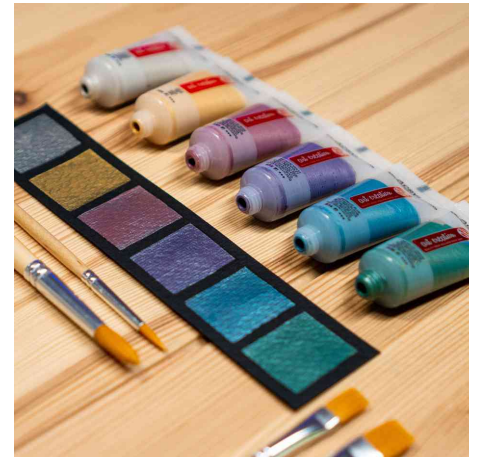

## Acrylfarbe ArtCreation, 12 ml Tube - Metallic Set

- Talens Art Creation ist eine moderne, vielseitige Acrylfarbe
- eine zuverlässige Qualitäts-Acrylfarbe auf Acrylharzbasis
- die Farbe ist pastos, trocknet seidenglänzend auf und ist schnell übermalbar
- Acrylfarbe ist mit Wasser verdünnbar und trocknet schnell und wasserfest
- die Farben sind einfach mischbar
- haftet gut auf verschiedenen Untergründen
- Abgabe nur in ganzen VE's

**6er Set:** sortiert in den Farben: silber (800), gold (801), metallicrosa (833), metallicviolett (835), metallicblau (834), metallicgrün (836)

### Anwendungsbeispiele:

- von Leinwand und Papier bis hin zu Gips, Pappe, Holz, Stein und Zement

### Für wen geeignet:

- aufgrund der praktischen Größe sind diese Tuben ideal für Atelier oder zum Mitnehmen auf Reisen

Acrylfarbe ArtCreation, Metallic Set

Farbübersicht Metallic Set

Symbolbild: zeigt das Produkt in Anwendung