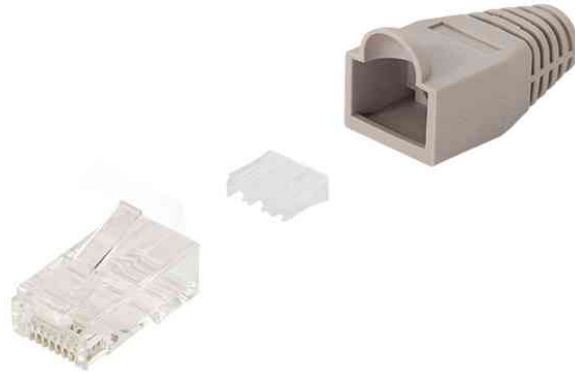

Modularer RJ45-Steckverbinder Kat.6A mit Tülle & Einfädelhilfe, ungeschirmt

Für starre & flexible Adern!

- Kontakte: vergoldet, 3 Zapfen
- Kabel: für Rundkabel 23-, 24- und 26-AWG
- abwärtskompatibel mit Kat.6 und Kat.5e
- geeignet für starre oder flexible Adern 0,99 - 1,09 mm
- Außendurchmesser des Kabelmantels: max. 6,3 mm
- Inhalt: 100 Stück mit Einfädelhilfe und Knickschutztülle (grau)

Anwendungsbeispiele:

- speziell für die Verwendung mit Kat.6 oder Kat.A Vollader- oder Litzenkabel
- für die schnelle und einfache Herstellung von Patchkabeln in der gewünschten Länge

Modularer RJ45-Steckverbinder Kat.6A mit Tülle & Einfädelhilfe

Produkt	Ausführung	Farbe	VE	Hersteller- Nummer	Bestell- Nummer
Modularer RJ45-Steckverbinder Kat.6A	ungeschirmt	grau	100 Stück	MP0072	11117790