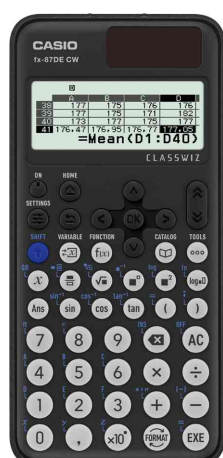

CASIO**Schulrechner FX-87DE CW**

Der FX-87DE CW der neuen ClassWiz-Serie besitzt ein 4-Graustufen-Display, eine deutsche Menüführung und innovative Funktionen wie die Mathe Box und die QR-Code Funktion, die es ermöglicht Ergebnisse des Rechners mit dem Smartphone oder Tablet zu visualisieren. In diesem Rechner sind zudem Verteilungsfunktionen und eine einfache Tabellenkalkulation integriert. Die Energieversorgung dieses Rechners erfolgt im kombinierten Solar- und Batteriebetrieb.

Allgemeine Daten:

- Matrix-Display mit 192x63 Bildpunkten
- natürliches Display
- algebraische Eingabelogik: Natural-V.P.A.M.
- Solar- und Batteriebetrieb (1 x LR 044)
- mit Schutzabdeckung
- Maße: (B)77 x (T)162 x (H)11 mm
- Gewicht: 95 g
- Farbe: Schwarz
- Kartonbox-Verpackung

Funktionen:

- QR-Code Funktion
- 580 integrierte Funktionen
- 47 wissenschaftliche Konstanten
- 164 Einheitenrechnungen
- 24 Klammerebenen
- trigonometrische und invers trigonometrische Funktionen
- hyperbolische und invers hyperbolische Funktionen
- Berechnung in Neugrad, Altgrad und Bogenmaß
- Umrechnung von Polarkoordinaten in rechteckige Koordinaten und invers
- Bruchrechnen
- Restfunktion
- Berechnung mit technischen Symbolen
- Restfunktion
- Primfaktorzerlegung
- Zufallszahlengenerator
- statistische Berechnungen
- Berechnung im Sexagesimalsystem
- Berechnungen zur Basis n (Hexadezimal/Dezimal/Binär/Oktal)
- logische Operatoren (AND/OR...)
- ggT/kgV-Funktion
- Wertetabelle: f(x) & g(x)
- periodischer Dezimalbruch
- Tabellenkalkulation
- Mathe Box (Würfel- und Münzwurfversuche simulieren)
- Deutsche Menüführung
- für den Markt D / L / A / CH

Für wen geeignet:

- Schüler
- Studenten
- Lehrer

Schulrechner FX-87DE CW

Detail: Schutzabdeckung

Produkt	Ausführung	Display	Stromversorgung	Farbe	VE	Hersteller-Nummer	Bestell-Nummer
Schulrechner FX-87DE CW		192x63 Bildpunkte	Solar- / Batteriebetrieb	schwarz		FX-87DE-CW-W-ET	5216581