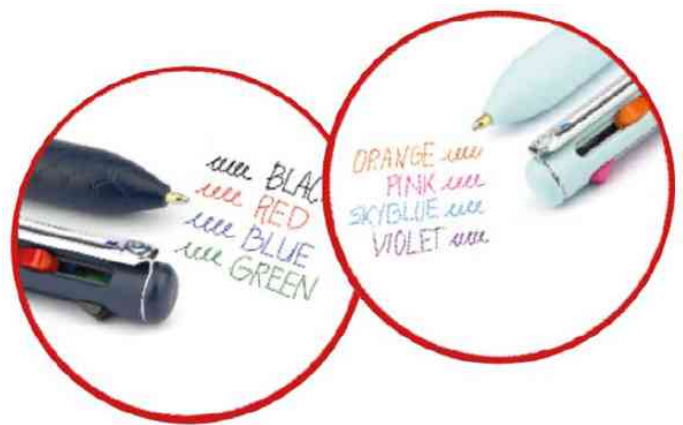

Pentel

Mehrfarb-Druckkugelschreiber iZee

4 Schreibfarben - 1 Stift

- überzeugt mit einem dezenten Branding
- sie sind praktisch und farbenfroh
- leichtes Schreibgefühl
- Farbauswahl über seitliche Drücker in Schreibfarbe
- Wabenstruktur an der Griffzone
- mit Metallclip
- in breitem Gehäuse
- nachfüllbar

Gehäusefarbe dunkelblau: Schreibfarben: Schwarz, Rot, Blau, Grün

Gehäusefarbe weiß: Schreibfarben: Schwarz, Rot, Blau, Grün

Gehäusefarbe hellblau: Schreibfarben: Orange, Pink, Hellblau, Violett

Anwendungsbeispiele:

- tägliche Begleiter in der Schule, im Studium und Büro, denn farbige Schreibgeräte strukturieren Gedanken

Mehrfarb-Druckkugelschreiber iZee, dunkelblau

Mehrfarb-Druckkugelschreiber iZee, hellblau

Mehrfarb-Druckkugelschreiber iZee, weiß

Symbolbild: zeigt die Schreibfarben

Produkt	Ausführung	Strichstärke	Strichfarbe	Gehäusefarbe	VE	Hersteller-Nummer	Bestell-Nummer
Mehrfarb-Druckkugelschreiber iZee	Druckmechanismus	0,5 mm	sortiert	dunkelblau		BXC470-DC	5103061
		0,5 mm	sortiert	hellblau		BXC470-LC	5103063
Zubehör: Ersatzmine iZee	Druckmechanismus	0,5 mm	sortiert	weiß		BXC470-W	5103113
		0,5 mm	blau		2 Stück	BXS10-C2	5103067
		0,5 mm	grün		2 Stück	BXS10-D2	5103068
		0,5 mm	hellblau		2 Stück	BXS10-S2	5103084
		0,5 mm	orange		2 Stück	BXS10-F2	5103069
		0,5 mm	pink		2 Stück	BXS10-P2	5103083
		0,5 mm	rot		2 Stück	BXS10-B2	5103066
		0,5 mm	schwarz		2 Stück	BXS10-A2	5103065
0,5 mm	violett		2 Stück	BXS10-V2	5103085		