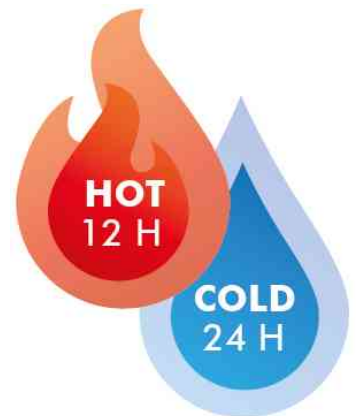

**THERMOS**THERMOcafé™  
by THERMOS**Isolierflasche EVERYDAY Bottle, 0,7 Liter**

- absolut dicht für sicheren Transport
- einfaches Handling mit praktischem Twist&Pour Drehverschluss mit Trinkbecher
- hochwertiger Edelstahlkörper: unzerbrechlich und absolut geschmacksneutral
- Isolierung gibt Temperatur nicht nach außen, von außen sicher anfassen
- leicht von Hand zu reinigen, für optimale Hygiene
- Körper aus doppelwandigem 18/8 Edelstahl, Verschluss aus PP, Dichtung aus Silikon, Deckel aus Edelstahl und PP
- frei von BPA
- Durchmesser Öffnung: 82 mm

Isolierflasche EVERYDAY Bottle, dunkelblau

Isolierflasche EVERYDAY Bottle, dunkelgrau

Isolierflasche EVERYDAY Bottle, eisblau matt

Isolierflasche EVERYDAY Bottle, grün

Isolierflasche EVERYDAY Bottle, rosa

Isolierflasche EVERYDAY Bottle, silber

Symbolbild: zeigt das Produkt in Anwendung

Produkt	Ausführung	Maße	Farbe	VE	Hersteller-Nummer	Bestell-Nummer
Isolierflasche TC EVERYDAY	0,7 Liter	(B)77 x (T)77 x (H)295 mm	dunkelgrau matt		4058.234.070	6463339
		(B)77 x (T)77 x (H)295 mm	eisblau matt		4058.341.070	6463466
	0,7 Liter	(B)77 x (T)77 x (H)295 mm	grün matt		4058.255.070	6463340
		(B)77 x (T)77 x (H)295 mm	rosa matt		4058.284.070	6463342
		(B)77 x (T)77 x (H)295 mm	silber matt		4058.205.070	6463380