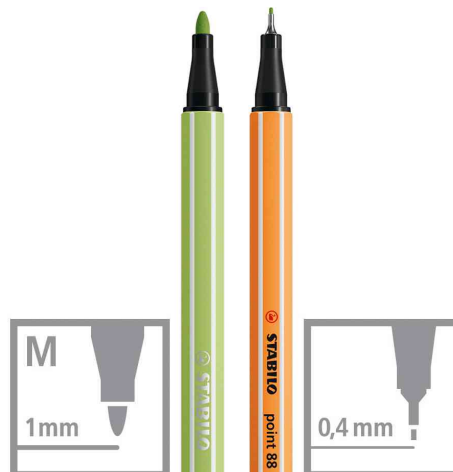

Detailansicht: Spitze