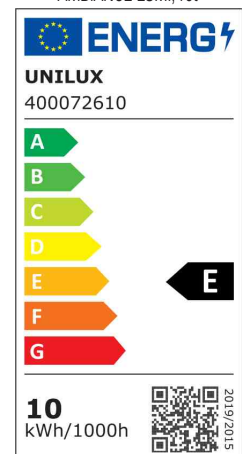

- **Lichtquelle: Energieeffizienzklasse E**

- das Leuchtmittel kann ausgewechselt werden - Ersatzleuchtmittel: 11W, Sockel E27
- Leistung: 11 W
- Gewichteter Energieverbrauch: 11 kWh / 1000 h
- Lichtstrom: 915 Lumen
- Lichtstärke: 840 Lux (35 cm Abstand zur Arbeitsfläche)
- Farbtemperatur: 3000 Kelvin (warmweiß)
- Farbwiedergabeindex (Ra): 84
- Lebensdauer: 30.000 Stunden

AMBIANCE LUMI, grün
22 cm

AMBIANCE LUMI, orange

AMBIANCE LUMI, rot

AMBIANCE LUMI, weiß

13 cm
Detailsansicht

Symbolbild: zeigt das Produkt in Anwendung

Produkt	Ausführung	Farbe	Leistung	Farbtemperatur	Spannung Leuchtmittel	EEK	Hersteller- Nummer	Bestell- Nummer
LED-Tischleuchte AMBIANCE LUMI	Standfuß	blau	11 Watt	3.000 K	230 V	E	400166613	64000443
		grün	11 Watt	3.000 K	230 V	E	400050646	64000446
	Standfuß	orange	11 Watt	3.000 K	230 V	E	400050644	64000444
		rot	11 Watt	3.000 K	230 V	E	400050645	64000445
		weiß	11 Watt	3.000 K	230 V	E	400050643	64000442