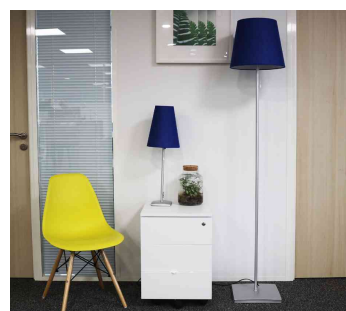

UNILUX

LED-Tischleuchte AMBIANCE LUMI

- **ideal für Empfangsbereiche:** Setzt Farbakzente und schafft gleichzeitig eine gemütliche Lichtatmosphäre
- **schlichtes Design:** Die Feinheit ihres Mastes und die konische Form ihres Lampenschirms verleihen dieser Tischleuchte ein zeitloses Design
- **eckiger stabiler Sockel:** sorgt für einen sicheren Stand
- **sanftes Licht:** Der Lampenschirm besteht aus leicht zu reinigendem, hitzebeständigem Textilmaterial, das Licht ist angenehm für die Augen

- Sockel und Arm aus Metall Epoxy beschichtet
- Lampenschirm aus Textilmaterial
- Sockel: 130 x 130 mm
- Höhe: 650 mm
- Ein/Aus-Schalter: gut erreichbar über eine Kordel am Lampenschirm
- Eurostecker

AMBIANCE LUMI, blau

AMBIANCE LUMI, grün
22 cm

AMBIANCE LUMI, orange

AMBIANCE LUMI, rot

AMBIANCE LUMI, weiß

13 cm
Detailsansicht

Symbolbild: zeigt das Produkt in Anwendung

Produkt	Ausführung	Farbe	Leistung	Farbtemperatur	Spannung Leuchtmittel	EEK	Hersteller- Nummer	Bestell- Nummer
LED-Tischleuchte AMBIANCE LUMI	Standfuß	blau	11 Watt	3.000 K	230 V	E	400166613	64000443
		grün	11 Watt	3.000 K	230 V	E	400050646	64000446
	Standfuß	orange	11 Watt	3.000 K	230 V	E	400050644	64000444
		rot	11 Watt	3.000 K	230 V	E	400050645	64000445
		weiß	11 Watt	3.000 K	230 V	E	400050643	64000442