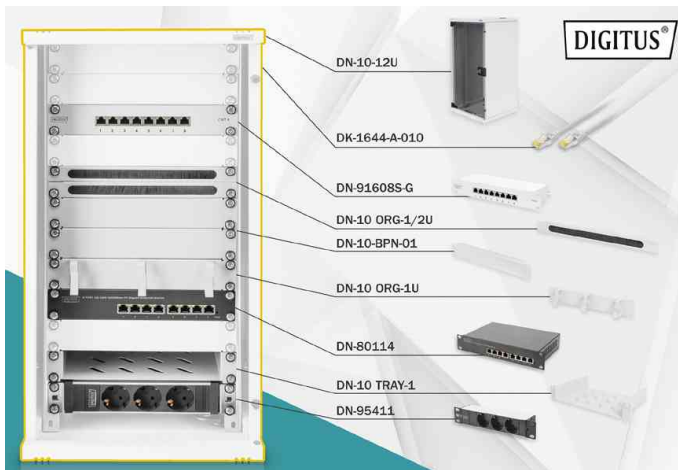

## 10" Wandverteiler-Set, 12 HE

Komplettes Set zum Aufbau eines kompakten 10" Netzwerkes, inkl. Schrank, Fachboden, Steckdosenleiste, Switch, Patch Panel

- das kleine 10" Netzwerk-Wandgehäuse sticht mit seinen kompakten Abmessungen bei voller Einsatztauglichkeit zur strukturierten IT-Verkabelung hervor - Ideal für Zuhause oder kleine Büro-Umgebungen
- mit dem Patch-Feld der Klasse E (Cat-6) verfügt das Set über einen zentralen Anschluss-Punkt für Ihr Heimnetzwerk, an dem alle Netzwerk-Kabel gebündelt aufeinander treffen werden
- auf dem mitgelieferten Fachboden lassen sich Modem, Router, NAS-Server oder andere Kleingeräte platzieren, sowie die dazu gehörenden Netzteile ordentlich verstauen
- der Gigabit-Ethernet Netzwerk-Switch verfügt über 8 RJ45-Ports und belegt gerade einmal 1HE - Er ist ideal für kleine bis mittelgroße Netzwerke im privaten sowie betrieblichen Umfeld geeignet
- abgerundet wird das Set durch eine leistungsstarke Steckdoseleiste im 10-Zoll Format (16A, 4000W) mit 3 Schutzkontakt-Steckdosen - So muss nur eine Stromleitung aus dem Schrank heraus geführt werden

### Technische Details:

- Maße Wandverteiler: (B)312 x (T)300 x (H)592 mm
- Steckdosenleiste mit 3 Schutzkontaktsteckdosen 250VAC 50/60Hz / 16A / 4000W
- Steckdosenleiste mit 2 m Zuleitung H05VV-F 35 1,5 mm<sup>2</sup> mit Schutzkontaktstecker
- Switch erfüllt die Netzwerkstandards IEEE 802.3, IEEE 802.3u, IEEE 802.3ab und IEEE 802.3x
- Patch Panel für Anwendungsbereiche bis zu 250 MHz, 1GBase-T
- Kabelinstallation auf Patch Panel über LSA-Leisten, farbcodiert nach EIA/TIA 568 A & B
- 1 HE Kabelrangierpanel 3x Kabelringe, 44 x 254 x 60 mm
- einflügelige Glastür
- Traglast: 30 kg
- Schutzklasse: IP20
- für den Markt: D / L / A

### Lieferumfang:

1x Wandgehäuse, 1x Fachboden, 1x Steckdosenleiste, 1x Netzwerkschicht, 1x Patch Panel, 10x Patchkabel, 2x Blindabdeckungen, 2x Kabelbürstenleisten und 1x Rangierpanel

Symbolbild: zeigt die Einzelkomponenten des Sets (grau)