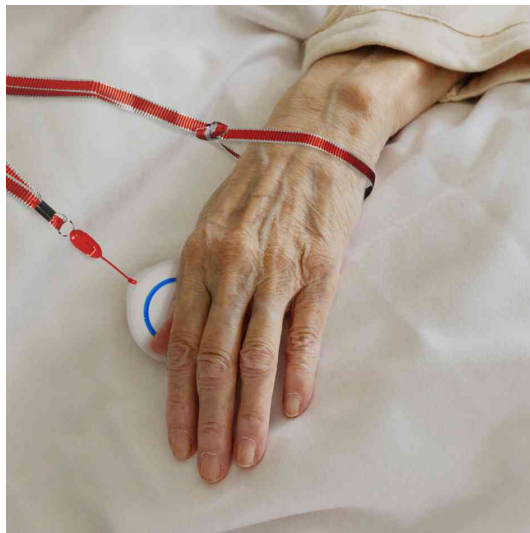

LogiLink®

Wi-Fi Smart SOS-Melder

Für eine schnelle Hilfe!

- Steuerung über ein bestehendes Wi-Fi-Netzwerk mit der kostenlosen Smart Life oder Megos Smart Home App
- Tuya kompatibel, unterstützt Amazon Alexa und Google Home
- App-Benachrichtigung beim Betätigen des Auslösers
- Schutz: IP20
- Systemanforderungen: Android 5 oder höher / iOS 11 oder höher
- Stromversorgung über fest eingebauten 120mAh Akku, wiederaufladbar über Micro USB-Anschluss
- Maße: (B)60 x (T)57 x (H)19 mm
- inkl. wiederaufladbare Batterie, Lanyard in rot, Anstecknadel & Klettverschluss

Anwendungsbeispiele:

- Auslöser einfach an Rollstühlen oder am Handgelenk befestigen
- ideal für Verwandte im höheren Alter, bei denen die Gefahr besteht sich im Haushalt zu verletzen & nur schwer Hilfe zu holen ist
- in Kombination mit Alarmsirene SH0110 kann auch ein Alarm ausgelöst werden

Wi-Fi Smart SOS-Melder

Wi-Fi Smart SOS-Melder, Rückansicht

Lieferumfang

Symbolbild: zeigt das Produkt in der Anwendung

Symbolbild: zeigt das Produkt in der Anwendung

Produkt	Ausführung	Farbe	VE	Hersteller-Nummer	Bestell-Nummer
Wi-Fi Smart SOS-Melder	WLAN	weiß		SH0116	11117684
Zubehör: Wi-Fi Smart Alarmsirene	WLAN	weiß		SH0110	11117681