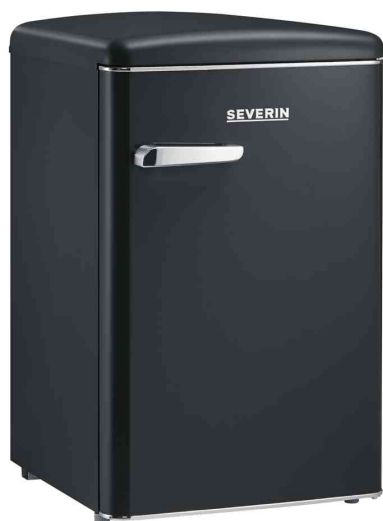

SEVERIN

Retro-Tischkühlschrank RKS 8832, mit Gefrierfach

Besonders leise - nur 37 dB!

- **Volumen: 108 Liter**
- **Kühlbereich: 95 Liter**
- **Gefrierbereich: 13 Liter**
- Türanschlag nicht wechselbar
- Geräuschentwicklung: 37 dB(A)
- Energieeffizienzklasse: D
- Außenmaße: (B)550 x (T)575 x (H)875 mm

Ausstattung:

- moderne LED-Innenbeleuchtung
- Temperaturregler an Lampe integriert
- 2 höhenverstellbare Abstellflächen aus Sicherheitsglas
- großes Gemüsefach zur optimalen Lagerung von Obst und Gemüse
- 3 Türfächer
- 3* Gefrierfach
- Eierablage
- Chromapplikationen an Glaskanten und Türfächern
- Edelstahlgriff

Verbrauchsdaten:

- Energieverbrauch / Jahr: 110 kWh

Elektrischer Anschluss:

- Anschlussspannung: 220 - 240 Volt
- mit Schutzkontaktstecker - für unsere Schweizer Kunden wird der Artikel zusätzlich mit einem Fixadapter geliefert

Retro-Tischkühlschrank RKS 8832