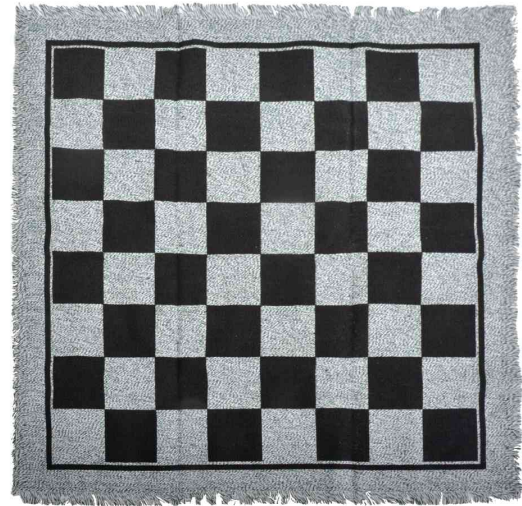

Spiel-Teppich 3in1 Spielfeld

- doppelseitig bedruckte Wendespielfläche
- aus unempfindlichem Polyesterstoff
- Vorderseite: klassisches Schachbrettmuster
- Rückseite: Tic Tac Toe und 4 Gewinn Spielfeld
- Lieferung inkl. 12 rote und 12 blaue Jumbo Spielsteine
- Maße Spielteppich: 660 x 660 mm
- leicht aufrollbar und verstaubar

Anwendungsbeispiele:

- zum Spielen von Dame, Tic Tac Toe und 4 Gewinn

Für wen geeignet:

- Altersempfehlung 4+

Spielfeld Rückseite

Spielfeld Vorderseite

Lieferung inkl. Jumbo Spielsteinen

Verpackung