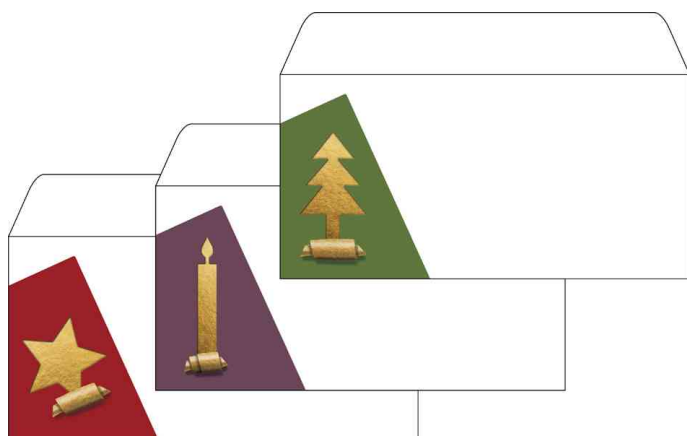

Weihnachts-Motiv-Umschlag-Set, DIN lang, ohne Fenster - Weißpapier

- aus 90 g/qm Weißpapier
- geeignet für Inkjet-, Laserdrucker und Kopierer
- gummierter Verschluss
- mit Innendruck zur Verhinderung der Durchsicht
- sortiert in den Motiven: 8x Baum, 9x Stern, 8x Kerze
- passendes Weihnachts-Motiv-Papier finden Sie in unserem Webshop

Anwendungsbeispiele:

- perfekt für die Weihnachts-Post

Weihnachts-Motiv-Umschlag-Set "Cut-out style"

Symbolbild: zeigt das Produkt in der Anwendung

Produkt	Ausführung	Format	Grammatur	Farbe	VE	Anzahl Bögen	Hersteller- Nummer	Bestell- Nummer
Weihnachts-Motiv-Umschlag-Set	Cut-out style	DIN lang	90 g/qm	Weihnachts-Motiv	25 Stück		DU257	8203869
Zubehör: Weihnachts-Motiv-Papier-Set	Cut-out style	A4	90 g/qm	Weihnachts-Motiv	25 Blatt		DP410	8203868