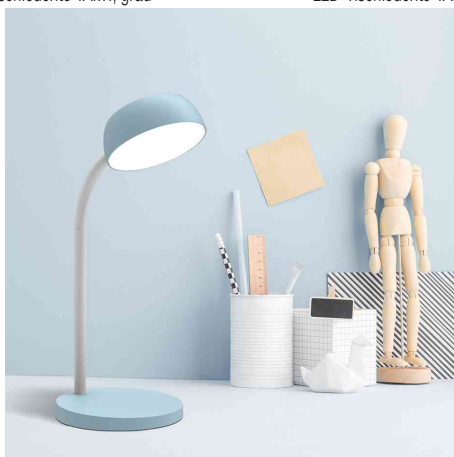

LED-Tischleuchte TAMY, grau

LED-Tischleuchte TAMY, grün

Symbolbild: zeigt das Produkt in Anwendung