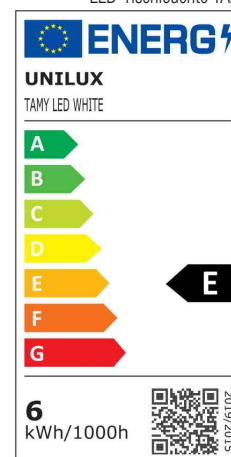

- die Leuchte enthält eingebaute LED-Lampen
- die Lampen können in der Leuchte nicht ausgetauscht werden
- Leistung: 6 W
- Gewichteter Energieverbrauch: 6 kWh / 1000 h
- Lichtstärke: 690 Lux bei 35 cm Abstand
- Lichtstrom: 625 Lumen
- Lichtausbeute: 104 Lm/W
- Farbtemperatur: 3.000 Kelvin (warmweiß)
- Farbwiedergabeindex (Ra): 84
- Lebensdauer: 20.000 Stunden

- Ausrichtung: beweglicher Arm
- Höhe einstellbar: 200 bis 330 mm
- Schalter am Kabel
- Sockel: Durchmesser: 140 mm
- Material: Kunststoff (ABS), Metall, Gummibeschichtung
- Eurostecker

LED-Tischleuchte TAMY, blau

LED-Tischleuchte TAMY, grau

LED-Tischleuchte TAMY, grün

LED-Tischleuchte TAMY, rosa

LED-Tischleuchte TAMY, weiß

Symbolbild: zeigt das Produkt in Anwendung

Produkt	Ausführung	Farbe	Leistung	Farbtemperatur	Spannung Leuchtmittel	EEK	Hersteller-Nummer	Bestell-Nummer
LED-Tischleuchte TAMY	Standfuß	blau	6 Watt	3000 K	230 V	E	400165017	64000421
		grau	6 Watt	3000 K	230 V	E	400165986	64000423
	Standfuß	grün	6 Watt	3000 K	230 V	E	400165015	64000420
		rosa	6 Watt	3000 K	230 V	E	400165018	64000422
	Standfuß	weiß	6 Watt	3000 K	230 V	E	400165012	64000419