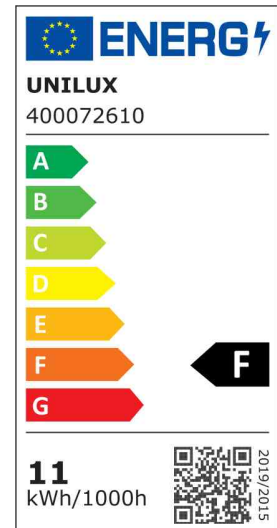

**Leuchtmittel austauschbar:** Dank der Standardfassung E27 kann das Leuchtmittel leicht und einfach entsprechend der persönlichen Vorlieben ausgetauscht werden.

- **Lichtquelle: Energieeffizienzklasse F**
  - das Leuchtmittel kann ausgewechselt werden - Ersatzleuchtmittel: 11W, Sockel E27
  - Leistung: 11,3 W
  - Gewichteter Energieverbrauch: 11 kWh / 1000 h
  - Lichtstrom: 915 Lumen
  - Lichtstärke: 1.640 Lux bei 35 cm Abstand
  - Lichtausbeute: 83 lm/W
  - Farbtemperatur: 3000 Kelvin (warmweiß)
  - Farbwiedergabeindex (Ra): 84
  - Lebensdauer: 30.000 Stunden
- aus Stahl mit Epoxy-Beschichtung und Aluminium
  - Sockeldurchmesser: 250 mm
  - Höhe: 1,60 m
  - Eurostecker

LED-Stehleuchte SPOTY

Symbolbild: zeigt das Produkt in Anwendung

Produkt	Ausführung	Farbe	Leistung	Farbtemperatur	Spannung Leuchtmittel	EEK	Hersteller-Nummer	Bestell-Nummer
LED-Stehleuchte SPOTY	Standfuß	weiß	11 Watt	3000K	230 V	F	400165039	64000409