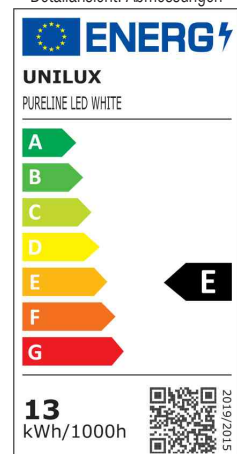

Variable Lichtstärke und Farbtemperatur: Zwei Touch-Schalter am Sockel ermöglichen die stufenlose Dimmung der Lichtstärke und die Anpassung der Farbtemperatur in 3 Stufen. So lässt sich die Beleuchtung an unterschiedliche Vorlieben und wechselnde Anforderungen anpassen.

• **Lichtquelle:** Dieses Produkt enthält eine Lichtquelle der Energieeffizienzklasse E

- die Leuchte enthält eingebaute LED-Lampen
- die Lampen können in der Leuchte nicht ausgetauscht werden
- Leistung: 13 W
- Gewichteter Energieverbrauch: 13 kWh / 1000 h
- Lichtstärke: 3.300 Lux bei 35 cm Abstand
- Lichtausbeute: 104 Lm/W
- Lichtstrom: 1.357 Lumen
- Farbtemperatur: 3.000 / 4.000 / 5.700 Kelvin
- Farbwiedergabeindex (Ra): 98
- Lebensdauer: 35.000 Stunden

- Armlänge: 418 mm / 365 mm
- Sockel: 134 x 213,5 mm
- Leuchtenkopf: (B)385 x (T)46 x (H)17 mm
- Höhe verstellbar von 250 bis 460 mm
- Material: Aluminium, Kunststoff
- Schalter am Sockel
- Eurostecker

LED-Tischleuchte PURELINE, metallgrau

LED-Tischleuchte PURELINE, weiß

Detailansicht: Abmessungen

Detailansicht: Sockel

Symbolbild: zeigt das Produkt in Anwendung

Produkt	Ausführung	Farbe	Leistung	Farbtemperatur	Spannung	Leuchtmittel	EEK	Hersteller-Nummer	Bestell-Nummer
LED-Tischleuchte PURELINE	Standfuß	metallgrau	13 Watt	3000-5700 K	230 V		E	400172851	64000463
		weiß	13 Watt	3000-5700 K			E	400165091	64000407