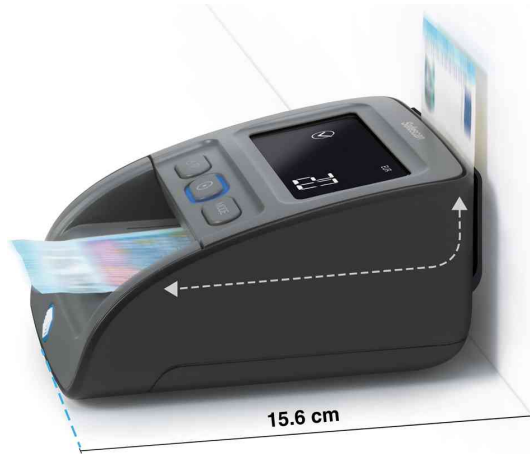

Symbolbild: zeigt das Produkt in der Anwendung