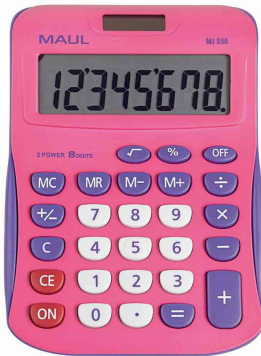

MAUL**Tischrechner MJ550****Die jungen Design-Allroundtalente**

- MAUL Qualität: Präzision und Zuverlässigkeit, auch unterwegs
- macht das Leben bunt: In drei Trendfarben
- schneller zu finden: Funktionstasten und Nummerntasten in unterschiedlichen Farben
- ergonomisch: Angewinkeltes großes Display für besseres Ablesen
- liegt gut in der Hand: Kompakte Größe, abgerundete Kanten
- energiesparend: Solar- und Batteriebetrieb, automatische Abschaltung

Technische Details:

- 8-stellige LCD-Anzeige
- 1-zeiliges Display
- stabil: Tasten aus Kunststoff, leicht zu reinigen
- Maße: (B)110 x (T)155 x (H)25 mm
- Gewicht: 107 g
- Solar-/Batteriebetrieb (LR1130 - im Lieferumfang enthalten)
- Karton-Verpackung

Funktionen:

- Prozentrechnung
- 3-Tasten Speicher
- Wurzelberechnung
- Vorzeichenwechsel
- automatische Abschaltung

Tischrechner MJ550, hellblau

Tischrechner MJ550, pink

Tischrechner MJ550, schwarz

Profilsicht

Produkt	Ausführung	Display	Stromversorgung	Farbe	VE	Hersteller-Nummer	Bestell-Nummer
Tischrechner MJ 550		1-zeilig / 8-stellig	Solar / Batterie	hellblau		7263434	62010183
		1-zeilig / 8-stellig	Solar / Batterie	pink		7263422	62010182
		1-zeilig / 8-stellig	Solar / Batterie	schwarz		7263490	62010184