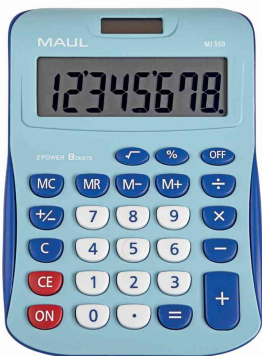

MAUL**Tischrechner MJ550****Die jungen Design-Allroundtalente**

- MAUL Qualität: Präzision und Zuverlässigkeit, auch unterwegs
- macht das Leben bunt: In drei Trendfarben
- schneller zu finden: Funktionstasten und Nummerntasten in unterschiedlichen Farben
- ergonomisch: Angewinkeltes großes Display für besseres Ablesen
- liegt gut in der Hand: Kompakte Größe, abgerundete Kanten
- energiesparend: Solar- und Batteriebetrieb, automatische Abschaltung

Technische Details:

- 8-stellige LCD-Anzeige
- 1-zeiliges Display
- stabil: Tasten aus Kunststoff, leicht zu reinigen
- Maße: (B)110 x (T)155 x (H)25 mm
- Gewicht: 107 g
- Solar-/Batteriebetrieb (LR1130 - im Lieferumfang enthalten)
- Karton-Verpackung

Funktionen:

- Prozentrechnung
- 3-Tasten Speicher
- Wurzelberechnung
- Vorzeichenwechsel
- automatische Abschaltung

Tischrechner MJ550, hellblau

Tischrechner MJ550, pink

Tischrechner MJ550, schwarz

Profilsicht