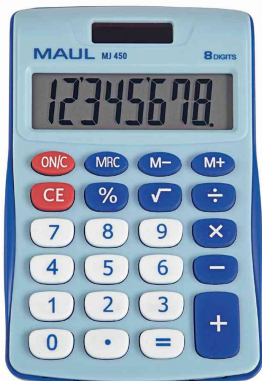

**MAUL****Tischrechner MJ450****Die jungen Design-Allroundtalente**

- MAUL Qualität: Präzision und Zuverlässigkeit, auch unterwegs
- macht das Leben bunt: In drei Trendfarben
- schneller zu finden: Funktionstasten und Nummerntasten in unterschiedlichen Farben
- ergonomisch: Angewinkeltes großes Display für besseres Ablesen
- liegt gut in der Hand: Kompakte Größe, abgerundete Kanten
- energiesparend: Solar- und Batteriebetrieb, automatische Abschaltung

**Technische Details:**

- 8-stellige LCD-Anzeige
- 1-zeiliges Display
- stabil: Tasten aus Kunststoff, leicht zu reinigen
- Maße: (B)72 x (T)113 x (H)19 mm
- Gewicht: 49 g
- Solar-/Batteriebetrieb (LR1130 - im Lieferumfang enthalten)
- Karton-Verpackung

**Funktionen:**

- Prozentrechnung
- 3-Tasten Speicher
- Wurzelberechnung
- automatische Abschaltung

Tischrechner MJ450, hellblau

Tischrechner MJ450, pink

Tischrechner MJ450, schwarz

Profilsicht

Produkt	Ausführung	Display	Stromversorgung	Farbe	VE	Hersteller-Nummer	Bestell-Nummer
Tischrechner MJ 450		1-zeilig / 8-stellig	Solar / Batterie	hellblau		7263034	62010180
		1-zeilig / 8-stellig	Solar / Batterie	pink		7263022	62010179
		1-zeilig / 8-stellig	Solar / Batterie	schwarz		7263090	62010181