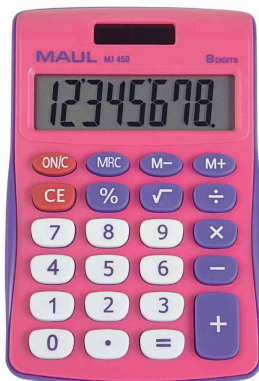

**MAUL****Tischrechner MJ450****Die jungen Design-Allroundtalente**

- MAUL Qualität: Präzision und Zuverlässigkeit, auch unterwegs
- macht das Leben bunt: In drei Trendfarben
- schneller zu finden: Funktionstasten und Nummerntasten in unterschiedlichen Farben
- ergonomisch: Angewinkeltes großes Display für besseres Ablesen
- liegt gut in der Hand: Kompakte Größe, abgerundete Kanten
- energiesparend: Solar- und Batteriebetrieb, automatische Abschaltung

**Technische Details:**

- 8-stellige LCD-Anzeige
- 1-zeiliges Display
- stabil: Tasten aus Kunststoff, leicht zu reinigen
- Maße: (B)72 x (T)113 x (H)19 mm
- Gewicht: 49 g
- Solar-/Batteriebetrieb (LR1130 - im Lieferumfang enthalten)
- Karton-Verpackung

**Funktionen:**

- Prozentrechnung
- 3-Tasten Speicher
- Wurzelberechnung
- automatische Abschaltung

Tischrechner MJ450, hellblau

Tischrechner MJ450, pink

Tischrechner MJ450, schwarz

Profilsicht

Produkt	Ausführung	Display	Stromversorgung	Farbe	VE	Hersteller-Nummer	Bestell-Nummer
Tischrechner MJ 450		1-zeilig / 8-stellig	Solar / Batterie	hellblau		7263034	62010180
		1-zeilig / 8-stellig	Solar / Batterie	pink		7263022	62010179
		1-zeilig / 8-stellig	Solar / Batterie	schwarz		7263090	62010181