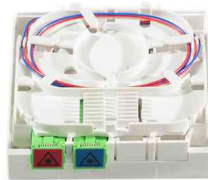

## FTTH Spleißbox mit Verlegekabel, 2x SC / APC

### FTTH Anschlussset für Innen, vorkonfektioniert

- Gehäuse mit 2x SC / APC Simplex-Kupplungen, IP20
- mit schwenkbaren Spleißkassette
- das Verlegekabel befindet sich auf einer Papprolle
- die Pigtails sind bereits in der Dose anschlussfertig montiert
- Material: ABS/PC (UL94-V0)
- 2x SC/APC Pigtail mit OS2 9/125 G657.A2 Faser
- 2-adriges Verlegekabel OS2 9/125, LSZH, 2,2 mm
- Standards: IEC 60332-1-2, IEC 60754-2, IEC61034
- Brandschutzklasse (BPV): B2ca
- Abmessung Dose: 80 x 80 x 30 mm

**Lieferumfang:** Anschlussbox, Verlegekabel, 2 Kupplungen, 2 Pigtails, Pappspule, Befestigungsmaterial

### Anwendungsbeispiele:

- geeignet für Wand- oder Hutschienenmontage
- ideal für den Gebäudeanschluss mit Glasfaser (FTTx)

Symbolbild: FTTH Spleißbox mit Verlegekabel, 2x SC / APC

Symbolbild: FTTH Spleißbox mit Verlegekabel, 2x SC / APC