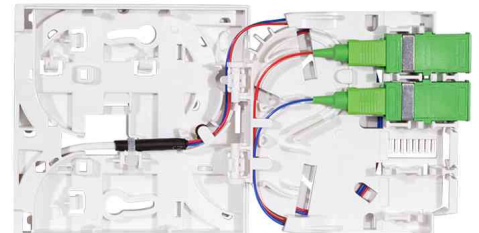

### FTTH Anschlussset für Innen, vorkonfektioniert

- Gehäuse mit 2x SC / APC Simplex-Kupplungen, IP20
- mit schwenkbaren Spleißkassette
- das Verlegekabel befindet sich auf einer Papprolle
- die Pigtails sind bereits in der Dose anschlussfertig montiert
- Material: ABS/PC (UL94-V0)
- 2x SC/APC Pigtail mit OS2 9/125 G657.A2 Faser
- 2-adriges Verlegekabel OS2 9/125, LSZH, 2,2 mm
- Standards: IEC 60332-1-2, IEC 60754-2, IEC61034
- Brandschutzklasse (BPV): B2ca
- Abmessung Dose: 80 x 80 x 30 mm

**Lieferumfang:** Anschlussbox, Verlegekabel, 2 Kupplungen, 2 Pigtails, Pappspule, Befestigungsmaterial

### Anwendungsbeispiele:

- geeignet für Wand- oder Hutschienenmontage
- ideal für den Gebäudeanschluss mit Glasfaser (FTTx)

Symbolbild: FTTH Spleißbox mit Verlegekabel, 2x SC / APC

Symbolbild: FTTH Spleißbox mit Verlegekabel, 2x SC / APC

Symbolbild: FTTH Spleißbox mit Verlegekabel, 2x SC / APC

Produkt	Ausführung	Ports	Farbe	Hersteller- Nummer	Bestell- Nummer
FTTH Spleißbox mit 20 m Verlegekabel	SC Simplex	2	weiß	FB2SC20	11117583
FTTH Spleißbox mit 30 m Verlegekabel	SC Simplex	2	weiß	FB2SC30	11117584
FTTH Spleißbox mit 40 m Verlegekabel	SC Simplex	2	weiß	FB2SC40	11117585
FTTH Spleißbox mit 50 m Verlegekabel	SC Simplex	2	weiß	FB2SC50	11117586