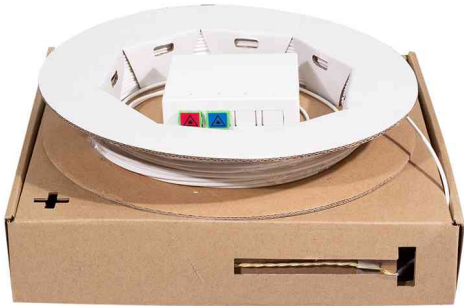

## FTTH Spleißbox mit Verlegekabel, 2x SC / APC

### FTTH Anschlussset für Innen, vorkonfektioniert

- Gehäuse mit 2x SC / APC Simplex-Kupplungen, IP20
- mit schwenkbaren Spleißkassette
- das Verlegekabel befindet sich auf einer Papprolle
- die Pigtails sind bereits in der Dose anschlussfertig montiert
- Material: ABS/PC (UL94-V0)
- 2x SC/APC Pigtail mit OS2 9/125 G657.A2 Faser
- 2-adriges Verlegekabel OS2 9/125, LSZH, 2,2 mm
- Standards: IEC 60332-1-2, IEC 60754-2, IEC61034
- Brandschutzklasse (BPV): B2ca
- Abmessung Dose: 80 x 80 x 30 mm

**Lieferumfang:** Anschlussbox, Verlegekabel, 2 Kupplungen, 2 Pigtails, Pappspule, Befestigungsmaterial

### Anwendungsbeispiele:

- geeignet für Wand- oder Hutschienenmontage
- ideal für den Gebäudeanschluss mit Glasfaser (FTTx)

Symbolbild: FTTH Spleißbox mit Verlegekabel, 2x SC / APC

Symbolbild: FTTH Spleißbox mit Verlegekabel, 2x SC / APC