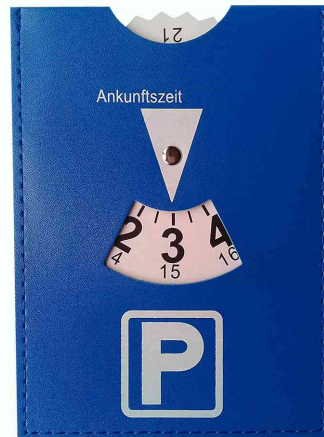

## Parkscheibe, Kunstleder

- Parkscheibe mit 24 Stunden Anzeige
- entspricht den Vorschriften der StVZO

Parkscheibe, Kunstleder

Produkt	Hersteller- Nummer	Bestell- Nummer
Parkscheibe, Kunstleder	007416	11570295